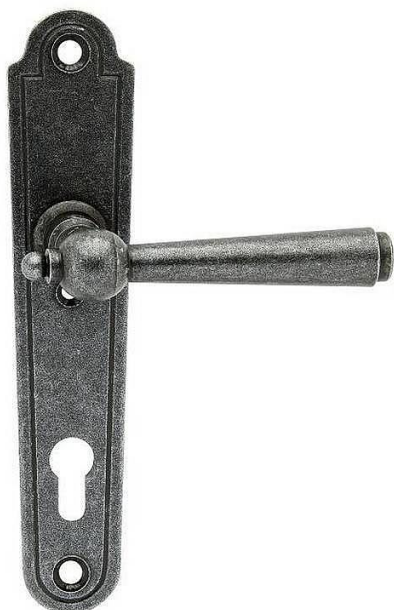

REGEN vložka 72 kované čierne

» DVERNÉ KOVANIA » INTERIÉROVÉ » Štítové

| | |
|--------------------|---------------|
| Dodávateľské číslo | HAI5006264 |
| EAN | 8590370938697 |
| Značka | COBRA |
| Kód produktu | 03608-4700 |

Utečme od unifikovaných riešení, každý byt si zasluží jedinečné riešenie. Kombinácia obľúbeného rustikálneho štýlu s unikátnym povrchom surového kovu v kolekcii Black Line prináša krásne spojenie histórie s hĺbkou dotyku ohne ukrytého ve štítovom dvernom kovaní. Povrch má díky úpravě galvanický čierny pozink hedvábne matnou tmavou štruktúrou príjemnou na dotek. Rustikálny štít podporuje kónický tvar kliky zdánlivě zasazený do kulaté hlavice, celek pôsobí snad až historizujúcim dojmem. Aby byl soulad v interiéru dokonálny, môžete zvolit i okenné kovaní ve stejném designu.

Vlastnosti produktu:

Ochranné štítové kovaní

Materiál: kovanné

Provedení: PZ 72 mm

Překrytí: NE

Výška štítu: 245 mm

Šířka štítu: 50 mm

Délka rukojeti: 133 mm