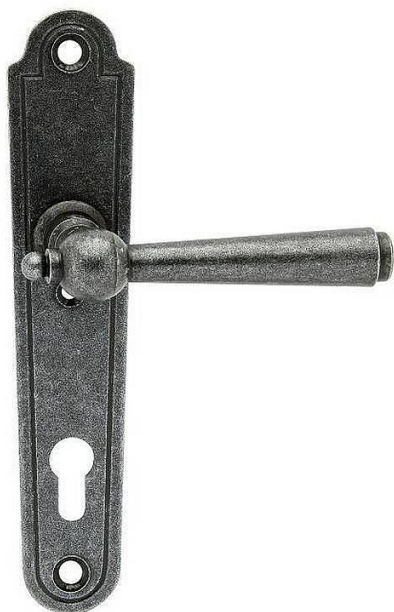

REGEN vložka 72 kované čierne

» DVERNÉ KOVANIA » INTERIÉROVÉ » Štítové

Dodávateľské číslo	HAI5006264
EAN	8590370938697
Značka	COBRA
Kód produktu	03608-4700

Utečme od unifikovaných riešení, každý byt si zasluží jedinečné riešenie. Kombinácia obľúbeného rustikálneho štýlu s unikátnym povrchom surového kovu v kolekcii Black Line prináša krásne spojenie histórie s hĺbkou dotyku ohne ukrytého vo štítovom dvernom kovaní. Povrch má díky úprave galvanický čierny pozink hedvábne matnou tmavou štruktúrou príjemnou na dotek. Rustikálny štít podporuje kónický tvar kliky zdánlivo zasazený do kulatého hlavice, celek pôsobí snád až historizujúcim dojmom. Aby bol súlad v interiéri dokonalejší, môžete zvoliť i okenné kovanie ve stejném designu.

Vlastnosti produktu:

Ochranné štítové kovanie

Materiál: kovanné

Provedení: PZ 72 mm

Překrytí: NE

Výška štítu: 245 mm

Šířka štítu: 50 mm

Délka rukojeti: 133 mm

Vratná pružina/mechanismus: NE

Součástí balení spojovací materiál pro uchycení dverního kování

Spojovací materiál pro tloušťku dveří 40-50 mm

Dostupnosť na hlavnom sklade: u dodávateľa
Dostupné množstvo u dodávateľa: 1,00 sd

Parametry

Značka	COBRA
Farba	Černá
Rozteč	72