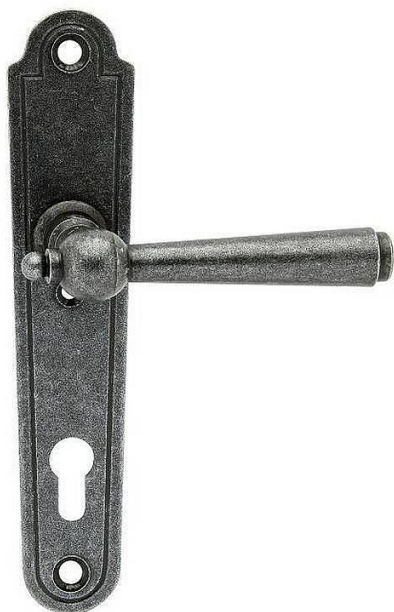

REGEN vložka 72 kované čierne

» DVERNÉ KOVANIA » INTERIÉROVÉ » Štítové

Dodávateľské číslo	HAI5006264
EAN	8590370938697
Značka	COBRA
Kód produktu	03608-4700

Utečme od unifikovaných riešení, každý byt si zasluží jedinečné riešenie. Kombinace oblíbeného rustikálního stylu s unikátním povrchem surového kovu v kolekci Black Line přináší překrásné spojení historie s hloubkou doteku ohně ukrytého ve štítovém dveřním kování. Povrch má díky úpravě galvanický černý pozink hedvábně matnou tmavou strukturu příjemnou na dotek. Rustikální štít podporuje kónický tvar kliky zdánlivě zasazený do kulaté hlavice, celek působí snad až historizujícím dojmem. Aby byl soulad v interiéru dokonalý, můžete zvolit i okenní kování ve stejném designu.

Vlastnosti produktu:

Ochranné štítové kování

Materiál: kovanné

Provedení: PZ 72 mm

Překrytí: NE

Výška štítu: 245 mm

Šířka štítu: 50 mm

Délka rukojeti: 133 mm

Vratná pružina/mechanismus: NE

Součástí balení spojovací materiál pro uchycení dveřního kování

Spojovací materiál pro tloušťku dveří 40-50 mm

Dostupnosť na hlavnom sklade: u dodávateľa
Dostupné množstvo u dodávateľa: 1,00 sd

Parametry

Značka	COBRA
Farba	Černá
Rozteč	72