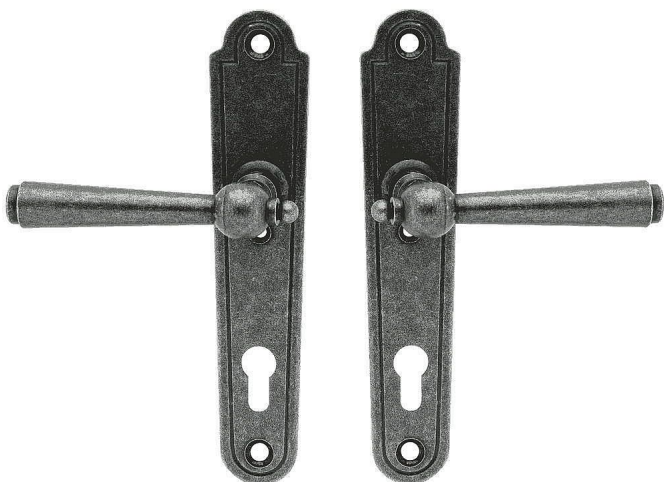

REGEN vložka 90 kované čierne

» DVERNÉ KOVANIA » INTERIÉROVÉ » Štítové

Dodávateľské číslo	HAIS00626
EAN	8590370923600
Značka	COBRA
Kód produktu	03608-4690

Utečme od unifikovaných riešení, každý byt si zaslouží jedinečné riešenie. Kombinace obľúbeného rustikálného stylu s unikátnym povrchom surového kovu v kolekcii Black Line prináša krásne spojenie historie s hĺbkou doteku ohne ukrytého ve štítovom dvernom kovani. Povrch má díky úpravě galvanický černý pozink hedvábně matnou tmavou strukturu příjemnou na dotek. Rustikální štít podporuje kónický tvar kliky zdánlivě zasazený do kulaté hlavice, celek působí snad až historizujícím dojmem. Aby byl soulad v interiéru dokonalý, můžete zvolit i okenní kování ve stejném designu.

Vlastnosti produktu:

Ochranné štítové kování

Materiál: kovanné

Provedení: PZ 90 mm

Překrytí: NE

Výška štítu: 245 mm

Šířka štítu: 50 mm

Délka rukojeti: 133 mm

Vratná pružina/mechanismus: NE

Součástí balení spojovací materiál pro uchycení dverního kování

Spojovací materiál pro tloušťku dveří 40-50 mm

Dostupnosť na hlavnom sklade: u dodávateľa
Dostupné množstvo u dodávateľa: 1,00 sd

Parametry

Značka	COBRA
Farba	Černá
Rozteč	90