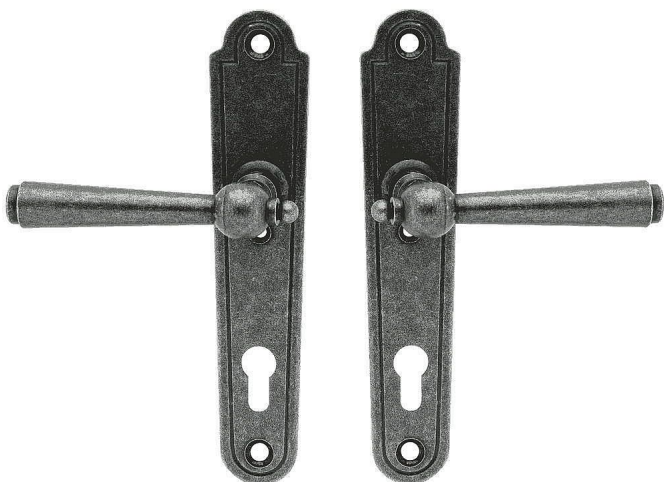

REGEN vložka 90 kované čierne

» DVERNÉ KOVANIA » INTERIÉROVÉ » Štítové

Dodávateľské číslo	H AIS00626
EAN	8590370923600
Značka	COBRA
Kód produktu	03608-4690

Utečme od unifikovaných riešení, každý byt si zaslouží jedinečné riešenie. Kombinace obľúbeného rustikálného stylu s unikátnym povrchom surového kovu v kolekcii Black Line prináša krásne spojenie historie s hĺbkou doteku ohne ukrytého ve štítovom dvernom kovani. Povrch má díky úpravě galvanický černý pozink hedvábně matnou tmavou strukturu příjemnou na dotek. Rustikální štít podporuje kónický tvar kliky zdánlivě zasazený do kulaté hlavice, celek působí snad až historizujícím dojmem. Aby byl soulad v interiéru dokonalý, můžete zvolit i okenní kování ve stejném designu.

Vlastnosti produktu:

Ochranné štítové kování

Materiál: kovanné

Provedení: PZ 90 mm

Překrytí: NE

Výška štítu: 245 mm

Šířka štítu: 50 mm

Délka rukojeti: 133 mm

Vratná pružina/mechanismus: NE

Součástí balení spojovací materiál pro uchycení dverního kování

Spojovací materiál pro tloušťku dveří 40-50 mm

Dostupnosť na hlavnom sklade: u dodávateľa

Parametry

Značka	COBRA
Farba	Černá
Rozteč	90