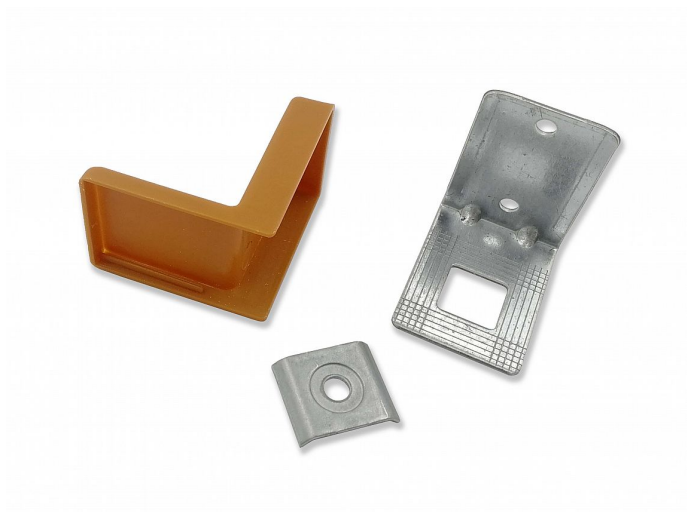

Rektifikačné kovanie BYSTRICA - JELŠA

» PRE TRUHLÁROV » KONZOLE, PODPERY

Dodávateľské číslo	023905
EAN	8590531239052
Kód produktu	04050-2520
Balení	1 Ks

různé barvy

Dostupnosť na hlavnom sklade: viac ako 20 ks