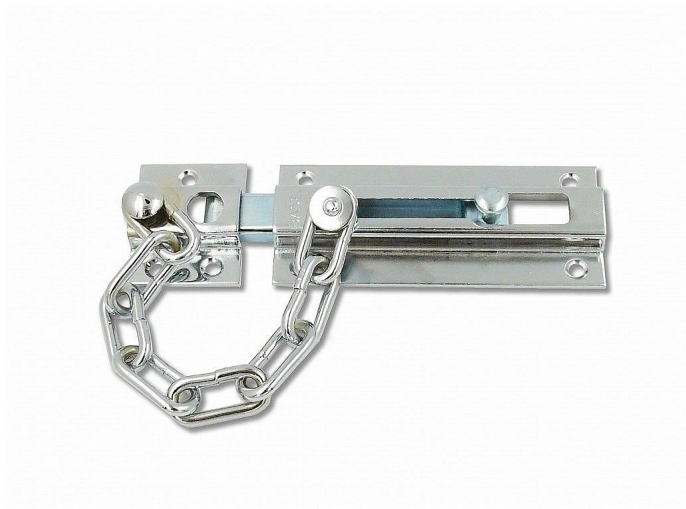

Retiazka dverná poistný hranetý Chróm

» ZABEZPEČENIE » ZÁVORY, PETLICE, REŤAZE

Dodávateľské číslo 009506

Kód produktu 04050-1570

Balení 1 Ks

dveřní pojistný řetízek

Dostupnosť na hlavnom sklade: skladom