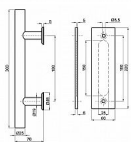

RETRO madlo-úchytka NEREZ 54162

» PRE TRUHLÁROV » POSUVNÉ KOVANIE » Retro

Dodávateľské číslo	054162
EAN	8590531541629
Kód produktu	04058-0243
Balení	1 Ks

délka madla 300mm, průměr 25mm, mušle velikost 220x60mm