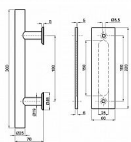

# RETRO madlo-úchytka NEREZ 54162

» PRE TRUHLÁROV » POSUVNÉ KOVANIE » Retro

Dodávateľské číslo	054162
EAN	8590531541629
Kód produktu	04058-0243
Balení	1 Ks

délka madla 300mm, průměr 25mm, mušle velikost 220x60mm