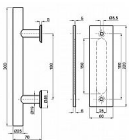

RETRO madlo-úchytka NEREZ 54162

» PRE TRUHLÁROV » POSUVNÉ KOVANIE » Retro

Dodávateľské číslo	054162
EAN	8590531541629
Kód produktu	04058-0243
Balení	1 Ks

délka madla 300mm, průměr 25mm, mušle velikost 220x60mm