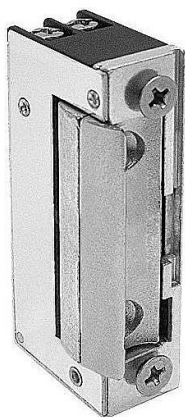

Reverzný otvírač O&C Mini 54

» DVERNÉ KOVANIA » OTVÁRAČE » Úzke

Kód produktu

MP06340-4530

Balení

1 Ks

Tyto 100% reverzibilní elektrické otvírače – pouze 16 mm široké – jsou jedním z nejmenších na trhu, určené pro úzké profily jako jsou hliník, dřevo a PVC. Díky své malé velikosti a vysoké odolnosti jsou vhodné pro jakýkoliv zámek. Radiální západka rotuje uvnitř mechanického pouzdra otvírače. Instalační firma tak nemusí upravovat rám dveří pro správné uložení otvírače.

Všechny modely jsou vybaveny elektronickou ochranou, která zabraňuje případnému vzniku škody na přístupovém systému, na který jsou napojené. Výhodou pro instalační firmu je, že připojení není polarizované.

Díky široké škále funkcí a napětí tyto otvírače rychle odemknou standardní dveře při nízké spotřebě energie.

Technické parametry

Otevření při max. zatížení: 160 N / napájení AC nebo 10 N / napájení DC

Max. zatížení proti neoprávněnému vniknutí: 4.000 N

Provozní teplota: -15°C / +40°C

Radiální nastavitelná západka

Reverzibilní

Elektronická ochrana

Pouzdro: zamak

Západka: zamak

Nový systém přidržení v otevřeném stavu

Záruka 3 roky