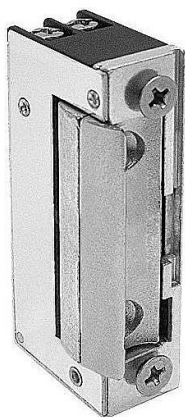

# Reverzný otvírač O&C Mini 54

» DVERNÉ KOVANIA » OTVÁRAČE » Úzke

Kód produktu

MP06340-4530

Balení

1 Ks

Tyto 100% reverzibilní elektrické otvírače – pouze 16 mm široké – jsou jedním z nejmenších na trhu, určené pro úzké profily jako jsou hliník, dřevo a PVC. Díky své malé velikosti a vysoké odolnosti jsou vhodné pro jakýkoliv zámek. Radiální západka rotuje uvnitř mechanického pouzdra otvírače. Instalační firma tak nemusí upravovat rám dveří pro správné uložení otvírače.

Všechny modely jsou vybaveny elektronickou ochranou, která zabraňuje případnému vzniku škody na přístupovém systému, na který jsou napojené. Výhodou pro instalační firmu je, že připojení není polarizované.

## Technické parametry

Otevření při max. zatížení: 160 N / napájení AC nebo 10 N / napájení DC

Max. zatížení proti neoprávněnému vniknutí: 4.000 N

Provozní teplota: -15°C / +40°C

Radiální nastavitelná západka

Reverzibilní

Elektronická ochrana

Pouzdro: zamak

Západka: zamak

Nový systém přidržení v otevřeném stavu

Záruka 3 roky

Splňuje normu pro elektromagnetickou kompatibilitu 2004/108/ES (EN 55014)

Odolné vůči korozi podle norem UNI ISO 9227