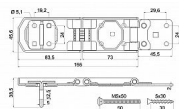

# RG.155.CH dvouklobová petlice chrom

» ZABEZPEČENIE » ZÁVORY, PETLICE, REŤAZE

Dodávateľské číslo	0778-51117
EAN	8592218051117
Značka	RICHTER
Kód produktu	05203-7014

## RG.155

- Masivní dvouklobová ocelová petlice. Montáž petlice pomocí skrytých vrtů a průchozích šroubů.
- Síla petlice 2 mm, oko 5 mm. Délka 155 mm. Balení vč. 6 ks vrtů 5 x 30, 3 ks průchozích šroubů M5 x 50, podložek a matic.