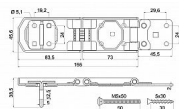

RG.155.CH dvouklobová petlice chrom

» ZABEZPEČENIE » ZÁVORY, PETLICE, REŤAZE

Dodávateľské číslo	0778-51117
EAN	8592218051117
Značka	RICHTER
Kód produktu	05203-7014

RG.155

- Masivní dvouklobová ocelová petlice. Montáž petlice pomocí skrytých vrtů a průchozích šroubů.
- Síla petlice 2 mm, oko 5 mm. Délka 155 mm. Balení vč. 6 ks vrtů 5 x 30, 3 ks průchozích šroubů M5 x 50, podložek a matic.

Hmotnost netto: 0,32 kg

Barva:

- matný chrom (CH)
- matná černá (CRN)

Dostupnosť na hlavnom sklade: u dodávateľa
Dostupné množstvo u dodávateľa: sklad dodávateľa

Parametry

Značka	RICHTER
--------	---------