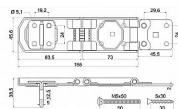

Parametry

Značka	RICHTER