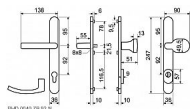

RHD.0040.ZB.92.N klučka+madlo s překrytím

» DVERNÉ KOVANIA » BEZPEČNOSTNÉ A OCHRANNÉ » Pre profilové dvere

Dodávateľské číslo	0450-37579
Značka	RICHTER
Kód produktu	05200-2038
Balení	1 Ks

Masivní nerezové kování pro vstupní dveře s překrytím vložky

- Klika pevně uložena ve štítu.
- Zakryté šrouby na vnitřním štítu kování.
- Vratný mechanismus kliky tvořený čtyřmi pružinami a hranolkem.

Dodáváno standardně pro tloušťku dveří:

- RHD.0041 - 77-84 mm a 57-64 mm
- Po zkrácení šroubů 38-84 mm.

Rozteč: 92 mm

- Balení vč. čtyřhranu 8 x 8 mm, 2 x 3 ks spojovacích šroubů M6 x 90 mm a M6 x 70 mm a vrtací šablony.

Hmotnost netto:

RHD.0041.ZB - 1,08 kg

Povrch: matná nerez (N)

Dostupnosť na hlavnom sklade: u dodávateľa
Dostupné množstvo u dodávateľa: sklad dodávateľa

Parametry

Značka	RICHTER
Prevedenie	Klika+madlo
Farba	Nerez mat, F9 imitace nerez
Rozteč	92