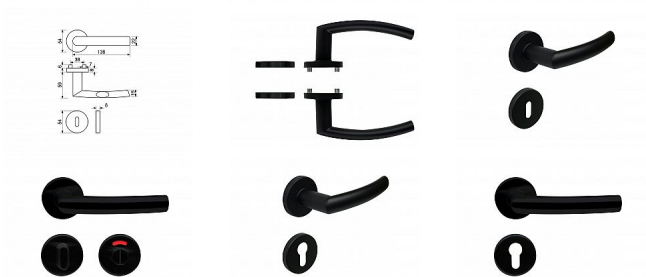

# RK.C-FORM rozetové kovanie čierne

» DVERNÉ KOVANIA » INTERIÉROVÉ » Rozetové okrúhle

Značka RICHTER  
Kód produktu MP05203-0164

Nerezové kovanie na kulatých rozetách s vratnou pružinou klik

Dostupnosť na hlavnom sklade: u dodávateľa  
Dostupné množstvo u dodávateľa: momentálne nedostupné

## Popis

Praktické 2 sady šroubů, bez nutnosti jejich zkracování pro dveře tloušťky 40 mm Dodáváno pro tloušťku dveří 32-77 mm Balení vč. spojovacího materiálu, vrtací šablony a návodu na montáž V provedení WC, balení obsahuje čtyřhran o velikosti 6 x 6 mm a redukci 6/8 mm Povrch: matná černá (CE)