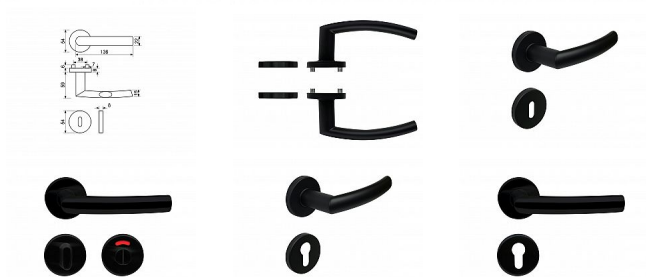

RK.C-FORM rozetové kovanie čierne

» DVERNÉ KOVANIA » INTERIÉROVÉ » Rozetové okrúhle

Popis

Praktické 2 sady šroubů, bez nutnosti jejich zkracování pro dveře tloušťky 40 mm Dodáváno pro tloušťku dveří 32-77 mm Balení vč. spojovacího materiálu, vrtací šablony a návodu na montáž V provedení WC, balení obsahuje čtyřhran o velikosti 6 x 6 mm a redukci 6/8 mm Povrch: matná černá (CE)

Značka

RICHTER

Kód produktu

MP05203-0164

Nerezové kování na kulatých rozetách s vratnou pružinou klik

Dostupnosť na hlavnom sklade:

u dodávateľa

Dostupné množstvo u dodávateľa: