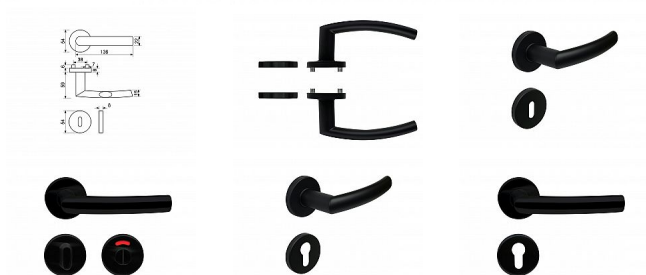

RK.C-FORM rozetové kovanie čierne

» DVERNÉ KOVANIA » INTERIÉROVÉ » Rozetové okrúhle

Značka RICHTER
Kód produktu MP05203-0164

Nerezové kovanie na kulatých rozetách s vratnou pružinou klik

Dostupnosť na hlavnom sklade: u dodávateľa
Dostupné množstvo u dodávateľa: momentálne nedostupné

Popis

Praktické 2 sady šroubů, bez nutnosti jejich zkracování pro dveře tloušťky 40 mm Dodáváno pro tloušťku dveří 32-77 mm Balení vč. spojovacího materiálu, vrtací šablony a návodu na montáž V provedení WC, balení obsahuje čtyřhran o velikosti 6 x 6 mm a redukci 6/8 mm Povrch: matná černá (CE)

Parametry

Značka RICHTER