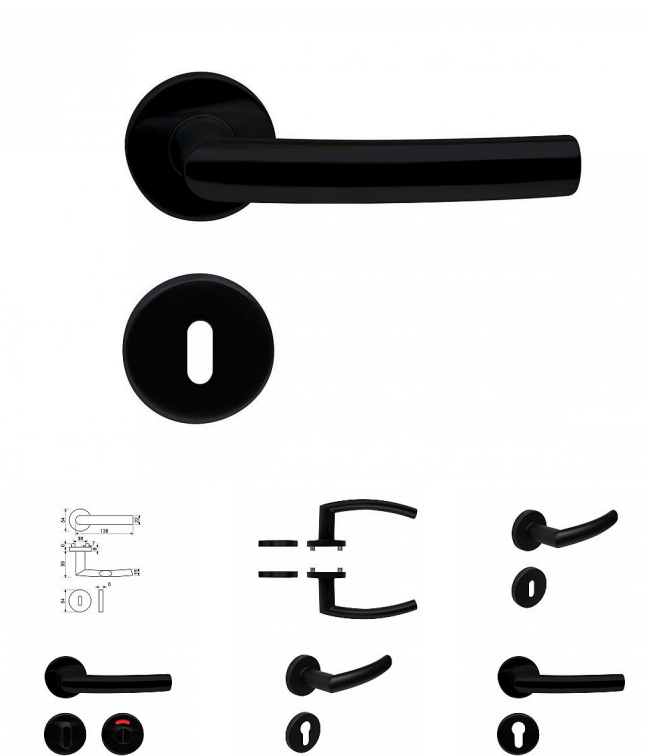

RK.C-FORM rozetové kovanie čierne

» DVERNÉ KOVANIA » INTERIÉROVÉ » Rozetové okrúhle

Značka	RICHTER
Kód produktu	MP05203-0164

Nerezové kovanie na kulatých rozetách s vratnou pružinou klik

Dostupnosť na hlavnom sklade: u dodávateľa
Dostupné množstvo u dodávateľa: momentálne nedostupné

Popis

Praktické 2 sady šroubů, bez nutnosti jejich zkracování pro dveře tloušťky 40 mm Dodáváno pro tloušťku dveří 32-77 mm Balení vč. spojovacího materiálu, vrtací šablony a návodu na montáž V provedení WC, balení obsahuje čtyřhran o velikosti 6 x 6 mm a redukci 6/8 mm Povrch: matná černá (CE)