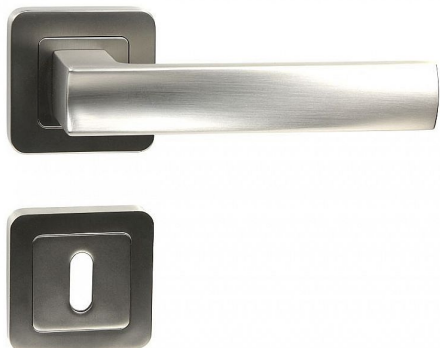

RK.C1.BOLZANO BB ni-mat

» DVERNÉ KOVANIA » INTERIÉROVÉ » Rozetové hranaté

Popis

Použitý materiál vykazuje vysokou pevnost a odolnosť povrchu proti opotrebení. Přesné opracování hran. Povrchová úprava: nikel matný (NIMAT). Balení vč. spodních rozet (BB, PZ, WC), spojovacího materiálu a vrtacích šablon. Ocelová konstrukce rozety v systému FIX IN - pevné sešroubování klik a rozet skrz dveře. Vystupující matice a vodící unašeče šroubů, zabraňují pootočení rozet. Hmotnost netto: BB/PZ - 0,92 kg

Dodávateľské číslo	0308-29758
Značka	RICHTER
Kód produktu	05203-0030
Balení	1 Ks

Zamakové kování na čtvercových rozetách s vratnou pružinou klik

Dostupnosť na hlavnom sklade: u dodávateľa
Dostupné množstvo u dodávateľa: sklad dodávateľa

Parametry

Značka	RICHTER
Farba	Satén nikel, stříbrná