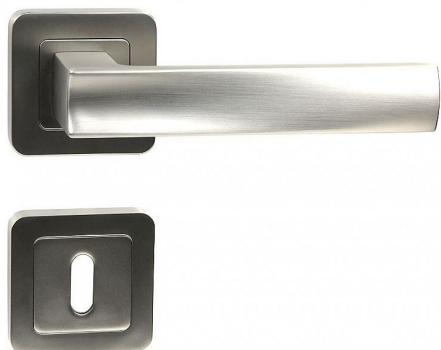

RK.C1.BOLZANO BB ni-mat

» DVERNÉ KOVANIA » INTERIÉROVÉ » Rozetové hranaté

Popis

Použitý materiál vykazuje vysokou pevnost a odolnosť povrchu proti opotrebení. Přesné opracování hran. Povrchová úprava: nikel matný (NIMAT). Balení vč. spodních rozet (BB, PZ, WC), spojovacího materiálu a vrtacích šablon. Ocelová konstrukce rozety v systému FIX IN - pevné sešroubování klik a rozet skrz dveře. Vystupující matice a vodící unašeče šroubů, zabraňují pootočení rozet. Hmotnost netto: BB/PZ - 0,92 kg

Dodávateľské číslo	0308-29758
Značka	RICHTER
Kód produktu	05203-0030
Balení	1 Ks

Zamakové kování na čtvercových rozetách s vratnou pružinou klik

Dostupnosť na hlavnom sklade: u dodávateľa
Dostupné množstvo u dodávateľa: sklad dodávateľa

Parametry

Značka	RICHTER
Farba	Satén nikel, stříbrná