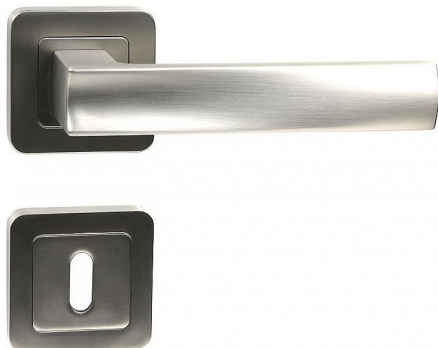

RK.C1.BOLZANO BB ni-mat

» DVERNÉ KOVANIA » INTERIÉROVÉ » Rozetové hranaté

Popis

Použitý materiál vykazuje vysokou pevnost a odolnosť povrchu proti opotrebeniu. Priesné opracovanie hran. Povrchová úprava: nikl matný (NIMAT). Balení vč. spodných rozet (BB, PZ, WC), spojovacieho materiálu a vrtacích šablon. Ocelová konstrukcia rozety v systéme FIX IN - pevne sešroubovaní klik a rozet skrz dvere. Vystupujúce matice a vodící unašeče šroubů, zabraňujú pootočení rozet. Hmotnosť netto: BB/PZ - 0,92 kg

Dodávateľské číslo	0308-29758
Značka	RICHTER
Kód produktu	05203-0030
Balení	1 Ks

Zamakové kování na čtvercových rozetách s vratnou pružinou klik

Dostupnosť na hlavnom sklade: u dodávateľa
Dostupné množstvo u dodávateľa: sklad dodávateľa

Parametry

Značka	RICHTER
Farba	Satén nikl, stříbrná