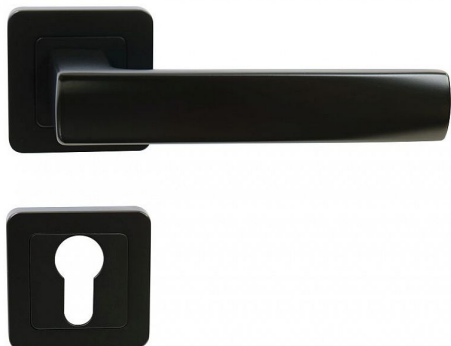

RK.C1.BOLZANO PZ ČERNÁ MAT

» DVERNÉ KOVANIA » INTERIÉROVÉ » Rozetové hranaté

Popis

Ocelová konstrukce rozety v systému FIX IN - pevné sešroubování klik a rozet skrz dveře. Vystupující matice a vodící unašeče šroubů, zabraňují pootočení rozet
Použitý materiál vykazuje vysokou pevnost a odolnost povrchu proti opotřebení. Přesné opracování hran.
Balení vč. spodních rozet (BB), spojovacího materiálu a vrtacích šablon. Hmotnost netto: BB/PZ - 0,92 kg, WC - 1,04 kg

Dodávateľské číslo	0308-42085
Značka	RICHTER
Kód produktu	05203-0045
Balení	1 Ks

Zamakové kování na čtvercových rozetách s vratnou pružinou klik

Dostupnosť na hlavnom sklade: u dodávateľa
Dostupné množstvo u dodávateľa: sklad dodávateľa

Parametry

Značka	RICHTER
Farba	Černá