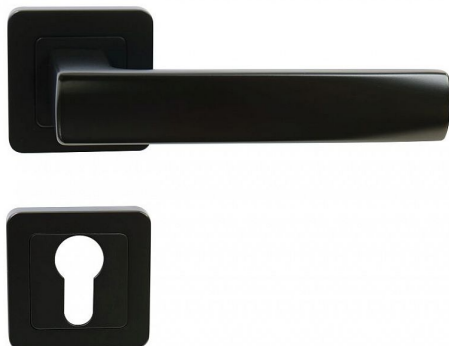

RK.C1.BOLZANO PZ ČERNÁ MAT

» DVERNÉ KOVANIA » INTERIÉROVÉ » Rozetové hranaté

Popis

Ocelová konstrukce rozety v systému FIX IN - pevné sešroubování klik a rozet skrz dveře. Vystupující matice a vodící unašeče šroubů, zabraňují pootočení rozet
Použitý materiál vykazuje vysokou pevnost a odolnost povrchu proti opotřebení. Přesné opracování hran.
Balení vč. spodních rozet (BB), spojovacího materiálu a vrtacích šablon. Hmotnost netto: BB/PZ - 0,92 kg, WC - 1,04 kg

Dodávateľské číslo	0308-42085
Značka	RICHTER
Kód produktu	05203-0045
Balení	1 Ks

Zamakové kování na čtvercových rozetách s vratnou pružinou klik

Dostupnosť na hlavnom sklade: u dodávateľa
Dostupné množstvo u dodávateľa: sklad dodávateľa

Parametry

Značka	RICHTER
Farba	Černá