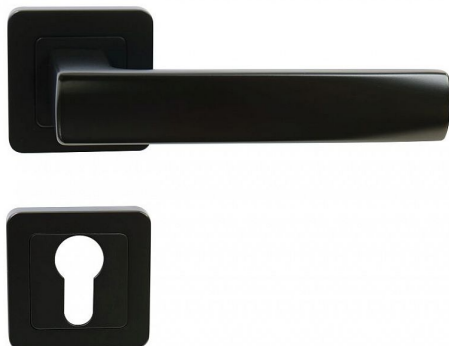

# RK.C1.BOLZANO PZ ČERNÁ MAT

» DVERNÉ KOVANIA » INTERIÉROVÉ » Rozetové hranaté

## Popis

Ocelová konstrukce rozety v systému FIX IN - pevné sešroubování klik a rozet skrz dveře. Vystupující matice a vodící unašeče šroubů, zabraňují pootočení rozet  
Použitý materiál vykazuje vysokou pevnost a odolnost povrchu proti opotřebení. Přesné opracování hran.  
Balení vč. spodních rozet (BB), spojovacího materiálu a vrtacích šablon. Hmotnost netto: BB/PZ - 0,92 kg, WC - 1,04 kg

Dodavatelské číslo	0308-42085
Značka	RICHTER
Kód produktu	05203-0045
Balení	1 Ks

Zamakové kování na čtvercových rozetách s vratnou pružinou klik

Dostupnost na hlavním sklade: u dodávatele  
Dostupné množství u dodávatele: sklad dodávatele

## Parametry

Značka	RICHTER
Farba	Černá