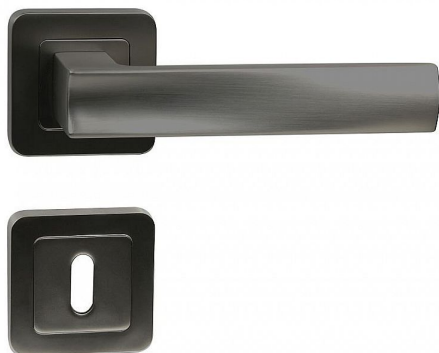

RK.C1.BOLZANO rozetové kovanie antracit

» DVERNÉ KOVANIA » INTERIÉROVÉ » Rozetové hranaté

Popis

Použitý materiál vykazuje vysokou pevnosť a odolnosť povrchu proti opotrebeniu. Presné opracovanie hran. Balení vč. spodných rozet (BB, PZ, WC), spojovacího materiálu a vrtacích šablon. Ocelová konštrukcia rozety v systéme FIX IN - pevné sešroubovanie klik a rozet skrz dvere. Vystupujúce matice a vodící unašeče šroubů, zabraňujú pootočeniu rozet. Hmotnosť netto: BB/PZ - 0,92 kg

Značka

RICHTER

Kód produktu

MP05203-0041

Zamakové kovanie na čtvercových rozetách s vratnou pružinou klik

Dostupnosť na hlavnom sklade:

u dodávateľa

Dostupné množstvo u dodávateľa: