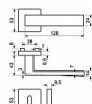

RK.C1.BOLZANO rozetové kovanie čierne

» DVERNÉ KOVANIA » INTERIÉROVÉ » Rozetové hranaté

Popis

Ocelová konštrukcia rozety v systéme FIX IN - pevné sešroubovanie klik a rozet skrz dvere. Vystupujúca matice a vodíci unašeče šroubov, zabraňujú pootočeniu rozet. Použitý materiál vykazuje vysokú pevnosť a odolnosť povrchu proti opotrebeniu. Presné opracovanie hran. Balenie vč. spodných rozet (BB), spojovacieho materiálu a vrtacích šablón. Hmotnosť netto: BB/PZ - 0,92 kg, WC - 1,04 kg

Značka

RICHTER

Kód produktu

MP05203-0044

Zamakové kovanie na čtvercových rozetách s vratnou pružinou klik

Dostupnosť na hlavnom sklade:

u dodávateľa

Dostupné množstvo u dodávateľa: