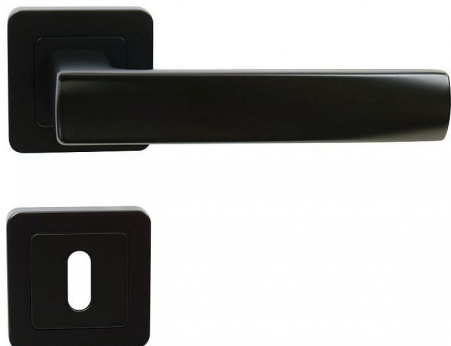

RK.C1.BOLZANO rozetové kovanie čierne

» DVERNÉ KOVANIA » INTERIÉROVÉ » Rozetové hranaté

Popis

Ocelová konštrukcia rozety v systéme FIX IN - pevné sešroubovaní klik a rozet skrz dveře. Vystupující matice a vodící unašeče šroubů, zabraňují pootočení rozet
Použitý materiál vykazuje vysokou pevnost a odolnost povrchu proti opotřebení. Přesné opracování hran.
Balení vč. spodních rozet (BB), spojovacího materiálu a vrtacích šablon. Hmotnost netto: BB/PZ - 0,92 kg, WC - 1,04 kg

Značka

RICHTER

Kód produktu

MP05203-0044

Zamakové kování na čtvercových rozetách s vratnou pružinou klik

Dostupnosť na hlavnom sklade:

u dodávateľa

Dostupné množstvo u dodávateľa: