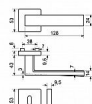

RK.C1.BOLZANO rozetové kovanie čierne

» DVERNÉ KOVANIA » INTERIÉROVÉ » Rozetové hranaté

Popis

Ocelová konštrukcia rozety v systéme FIX IN - pevné sešroubovaní klik a rozet skrz dveře. Vystupující matice a vodící unašeče šroubů, zabraňují pootočení rozet
Použitý materiál vykazuje vysokou pevnost a odolnost povrchu proti opotřebení. Přesné opracování hran.
Balení vč. spodních rozet (BB), spojovacího materiálu a vrtacích šablon. Hmotnost netto: BB/PZ - 0,92 kg, WC - 1,04 kg

Značka

RICHTER

Kód produktu

MP05203-0044

Zamakové kování na čtvercových rozetách s vratnou pružinou klik

Dostupnosť na hlavnom sklade:

u dodávateľa

Dostupné množstvo u dodávateľa: