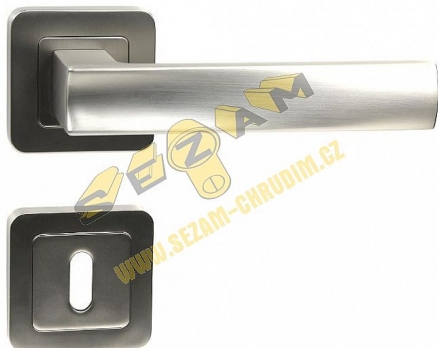

RK.C1.BOLZANO rozetové kovanie matný nikel

» DVERNÉ KOVANIA » INTERIÉROVÉ » Rozetové hranaté

Popis

Použitý materiál vykazuje vysokou pevnost a odolnosť povrchu proti opotrebeniu. Presné opracovanie hran. Povrchová úprava: nikel matný (NIMAT). Balení vč. spodných rozet (BB, PZ, WC), spojovacího materiálu a vrtacích šablon. Ocelová konstrukcia rozety v systéme FIX IN - pevne sešroubovaní klik a rozet skrz dvere. Vystupujúce matice a vodící unašeče šroubů, zabraňují pootočení rozet. Hmotnost netto: BB/PZ - 0,92 kg

Značka

RICHTER

Kód produktu

MP05203-0020

Zamakové kování na čtvercových rozetách s vratnou pružinou klik

Dostupnosť na hlavnom sklade:

u dodávateľa

Dostupné množstvo u dodávateľa: