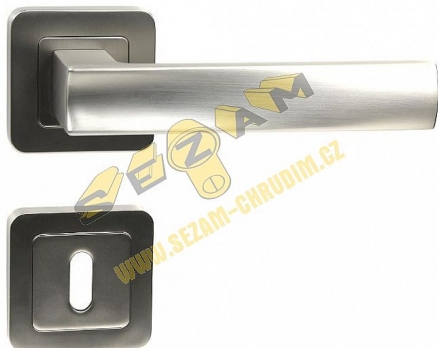

# RK.C1.BOLZANO rozetové kovanie matný nikel

» DVERNÉ KOVANIA » INTERIÉROVÉ » Rozetové hranaté

## Popis

Použitý materiál vykazuje vysokou pevnost a odolnosť povrchu proti opotrebeniu. Presné opracovanie hran. Povrchová úprava: nikel matný (NIMAT). Balení vč. spodných rozet (BB, PZ, WC), spojovacího materiálu a vrtacích šablon. Ocelová konstrukce rozety v systéme FIX IN - pevné sešroubování klik a rozet skrz dveře. Vystupující matice a vodící unašeče šroubů, zabraňují pootočení rozet. Hmotnost netto: BB/PZ - 0,92 kg

Značka

RICHTER

Kód produktu

MP05203-0020

Zamakové kování na čtvercových rozetách s vratnou pružinou klik

Dostupnosť na hlavnom sklade:

u dodávateľa

Dostupné množstvo u dodávateľa: