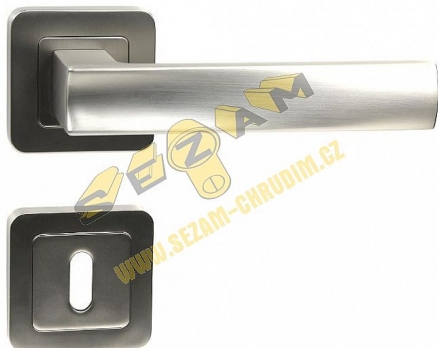

RK.C1.BOLZANO rozetové kovanie matný nikel

» DVERNÉ KOVANIA » INTERIÉROVÉ » Rozetové hranaté

Popis

Použitý materiál vykazuje vysokou pevnosť a odolnosť povrchu proti opotrebeniu. Presné opracovanie hran. Povrchová úprava: nikel matný (NIMAT). Balení vč. spodných rozet (BB, PZ, WC), spojovacího materiálu a vrtacích šablon. Ocelová konštrukcia rozety v systéme FIX IN - pevné sešroubovanie klik a rozet skrz dvere. Vystupujúce matice a vodící unašeče šroubů, zabraňujú pootočeniu rozet. Hmotnosť netto: BB/PZ - 0,92 kg

Značka

RICHTER

Kód produktu

MP05203-0020

Zamakové kování na čtvercových rozetách s vratnou pružinou klik

Dostupnosť na hlavnom sklade:

u dodávateľa

Dostupné množstvo u dodávateľa: