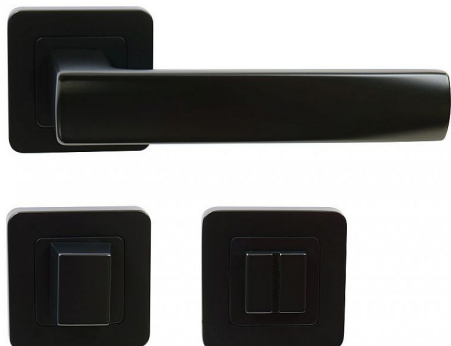

# RK.C1.BOLZANO WC ČERNÁ MAT

» DVERNÉ KOVANIA » INTERIÉROVÉ » Rozetové hranaté

## Popis

Ocelová konstrukce rozety v systému FIX IN - pevné sešroubování klik a rozet skrz dveře. Vystupující matice a vodící unašeče šroubů, zabraňují pootočení rozet  
Použitý materiál vykazuje vysokou pevnost a odolnost povrchu proti opotřebení. Přesné opracování hran.  
Balení vč. spodních rozet (BB), spojovacího materiálu a vrtacích šablon. Hmotnost netto: BB/PZ - 0,92 kg, WC - 1,04 kg

Dodávateľské číslo	0308-42108
Značka	RICHTER
Kód produktu	05203-0046
Balení	1 Ks

Zamakové kování na čtvercových rozetách s vratnou pružinou klik

Dostupnosť na hlavnom sklade: u dodávateľa  
Dostupné množstvo u dodávateľa: sklad dodávateľa

## Parametry

Značka	RICHTER
Farba	Černá