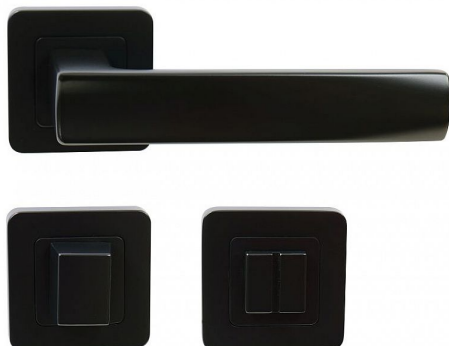

RK.C1.BOLZANO WC ČERNÁ MAT

» DVERNÉ KOVANIA » INTERIÉROVÉ » Rozetové hranaté

Popis

Ocelová konstrukce rozety v systému FIX IN - pevné sešroubování klik a rozet skrz dveře. Vystupující matice a vodící unašeče šroubů, zabraňují pootočení rozet
Použitý materiál vykazuje vysokou pevnost a odolnost povrchu proti opotřebení. Přesné opracování hran.
Balení vč. spodních rozet (BB), spojovacího materiálu a vrtacích šablon. Hmotnost netto: BB/PZ - 0,92 kg, WC - 1,04 kg

Dodávateľské číslo	0308-42108
Značka	RICHTER
Kód produktu	05203-0046
Balení	1 Ks

Zamakové kování na čtvercových rozetách s vratnou pružinou klik

Dostupnosť na hlavnom sklade: u dodávateľa
Dostupné množstvo u dodávateľa: sklad dodávateľa

Parametry

Značka	RICHTER
Farba	Černá