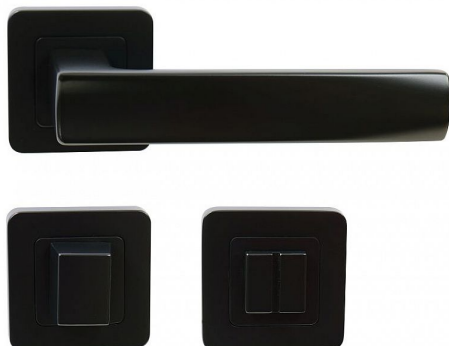

RK.C1.BOLZANO WC ČERNÁ MAT

» DVERNÉ KOVANIA » INTERIÉROVÉ » Rozetové hranaté

Popis

Ocelová konstrukce rozety v systému FIX IN - pevné sešroubování klik a rozet skrz dveře. Vystupující matice a vodící unašeče šroubů, zabraňují pootočení rozet. Použitý materiál vykazuje vysokou pevnost a odolnost povrchu proti opotřebení. Přesné opracování hran. Balení vč. spodních rozet (BB), spojovacího materiálu a vrtacích šablon. Hmotnost netto: BB/PZ - 0,92 kg, WC - 1,04 kg

Dodávateľské číslo	0308-42108
Značka	RICHTER
Kód produktu	05203-0046
Balení	1 Ks

Zamakové kování na čtvercových rozetách s vratnou pružinou klik

Dostupnosť na hlavnom sklade: u dodávateľa
Dostupné množstvo u dodávateľa: sklad dodávateľa

Parametry

Značka	RICHTER
Farba	Černá