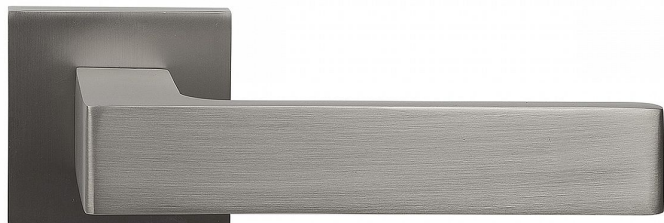

# RK.C1.MILANO rozetové kování matný nikl

» DVERNÉ KOVANIA » INTERIÉROVÉ » Rozetové hranaté

## Popis

Použitý materiál vykazuje vysokou pevnost a odolnosť povrchu proti opotrebení. Přesné opracování hran.  
Povrchová úprava: nikl matný broušený (NIMAT) Balení vč. spodních rozet (WC), spojovacího materiálu a vrtacích šablon. WC balení obsahuje čtyřhran o velikosti 6 x 6 mm a redukci 6/8 mm.

Značka

RICHTER

Kód produktu

MP05203-0110

Zamakové kování na čtvercových rozetách s vratnou pružinou klik.

Dostupnost na hlavním sklade:

u dodávatele

Dostupné množství u dodávatele: