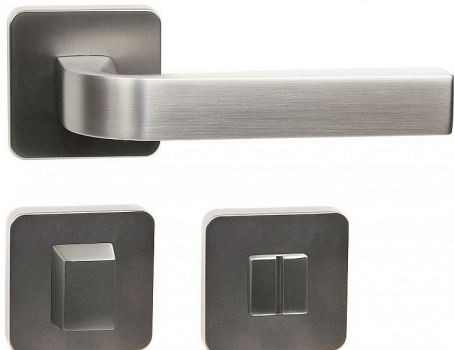

RK.C2.ROMA.NI-MAT WC

» DVERNÉ KOVANIA » INTERIÉROVÉ » Rozetové hranaté

Popis

Použitý materiál vykazuje vysokou pevnost a odolnost povrchu proti opotřebení. Přesné opracování hran. Povrchová úprava: nikel matný broušený (NIMAT) Balení vč. spodních rozet (WC), spojovacího materiálu a vrtacích šablon. WC balení obsahuje čtyřhran o velikosti 6 x 6 mm a redukci 6/8 mm. Hmotnost: 0,98 kg

Dodavatelské číslo	0308-32383
Značka	RICHTER
Kód produktu	05203-0063
Balení	1 Ks

Zamakové kování na čtvercových rozetách s vratnou pružinou klik.

Dostupnost na hlavním sklade: u dodávatele
Dostupné množství u dodávatele: sklad dodávatele

Parametry

Značka	RICHTER
Farba	Satén nikel, stříbrná