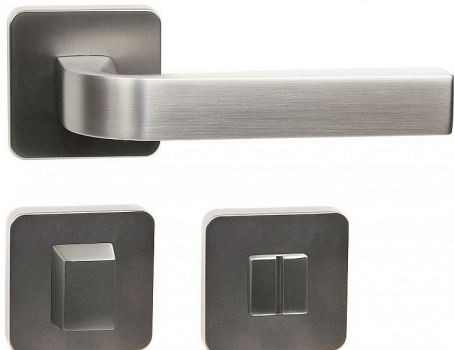

RK.C2.ROMA.NI-MAT WC

» DVERNÉ KOVANIA » INTERIÉROVÉ » Rozetové hranaté

Popis

Použitý materiál vykazuje vysokou pevnost a odolnost povrchu proti opotřebení. Přesné opracování hran. Povrchová úprava: nikel matný broušený (NIMAT) Balení vč. spodních rozet (WC), spojovacího materiálu a vrtacích šablon. WC balení obsahuje čtyřhran o velikosti 6 x 6 mm a redukci 6/8 mm. Hmotnost: 0,98 kg

Dodávateľské číslo	0308-32383
Značka	RICHTER
Kód produktu	05203-0063
Balení	1 Ks

Zamakové kování na čtvercových rozetách s vratnou pružinou klik.

Dostupnosť na hlavnom sklade: u dodávateľa
Dostupné množstvo u dodávateľa: sklad dodávateľa

Parametry

Značka	RICHTER
Farba	Satén nikel, stříbrná