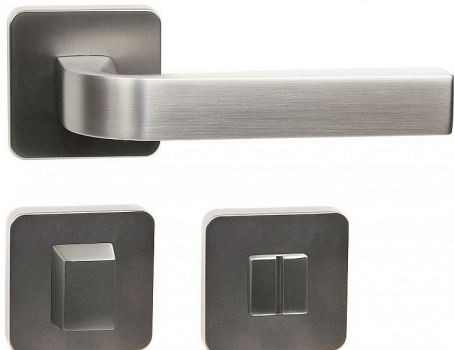

# RK.C2.ROMA.NI-MAT WC

» DVERNÉ KOVANIA » INTERIÉROVÉ » Rozetové hranaté

## Popis

Použitý materiál vykazuje vysokou pevnost a odolnost povrchu proti opotřebení. Přesné opracování hran. Povrchová úprava: nikel matný broušený (NIMAT) Balení vč. spodních rozet (WC), spojovacího materiálu a vrtacích šablon. WC balení obsahuje čtyřhran o velikosti 6 x 6 mm a redukci 6/8 mm. Hmotnost: 0,98 kg

Dodavatelské číslo	0308-32383
Značka	RICHTER
Kód produktu	05203-0063
Balení	1 Ks

Zamakové kování na čtvercových rozetách s vratnou pružinou klik.

Dostupnost na hlavním sklade: u dodávatele  
Dostupné množství u dodávatele: sklad dodávatele

## Parametry

Značka	RICHTER
Farba	Satén nikel, stříbrná