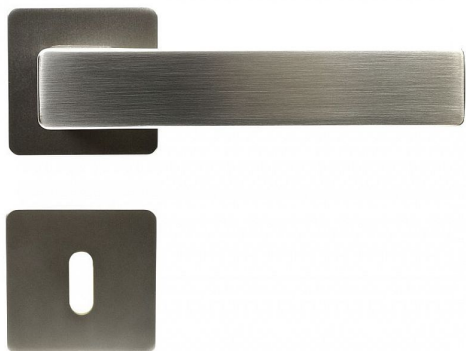

# RK.C26.BORMIO.BB NI-MAT

» DVERNÉ KOVANIA » INTERIÉROVÉ » Rozetové hranaté

## Popis

Dodáváno pro tloušťku dveří 32 – 58 mm Balení vč. spodních rozet (BB, PZ, WC), spojovacího materiálu, vrtací šablony a návodu na montáž Hmotnost netto: BB/PZ – 0,59 kg

Dodávateľské číslo	0308-41439
Značka	RICHTER
Kód produktu	05202-9020
Balení	1 Ks

Hliníkové kování na čtvercových rozetách s vratnou pružinou klik

Dostupnosť na hlavnom sklade: u dodávateľa  
Dostupné množstvo u dodávateľa: sklad dodávateľa

## Parametry

Značka	RICHTER
Farba	Satén nikel, stříbrná