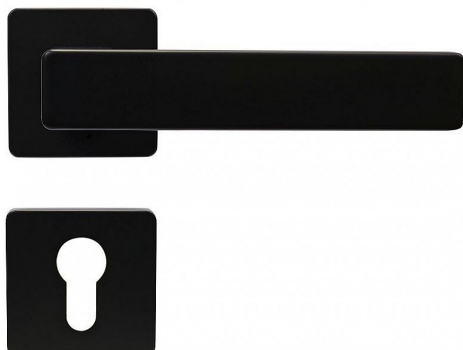

RK.C26 BORMIO PZ ČERNÁ

» DVERNÉ KOVANIA » INTERIÉROVÉ » Rozetové hranaté

Popis

Dodáváno pro tloušťku dveří 32 – 58 mm Balení vč. spodních rozet (BB, PZ, WC), spojovacího materiálu, vrtací šablony a návodu na montáž WC balení obsahuje čtyřhran o velikosti 6 x 6 mm a redukci 6/8 mm
Hmotnost netto: WC – 0,72 kg Povrch: černá matná (CE)

Dodávateľské číslo	0308-41361
Značka	RICHTER
Kód produktu	05203-0108
Balení	1 Ks

HLINÍKOVÉ KOVÁNÍ NA ČTVERCOVÝCH ROZETÁCH S VRATNOU PRUŽINOU KLIK

Dostupnosť na hlavnom sklade: u dodávateľa
Dostupné množstvo u dodávateľa: sklad dodávateľa

Parametry

Značka	RICHTER
Farba	Černá