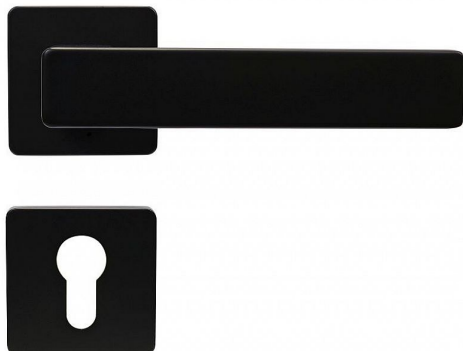

# RK.C26 BORMIO PZ ČERNÁ

» DVERNÉ KOVANIA » INTERIÉROVÉ » Rozetové hranaté

## Popis

Dodáváno pro tloušťku dveří 32 – 58 mm Balení vč. spodních rozet (BB, PZ, WC), spojovacího materiálu, vrtací šablony a návodu na montáž WC balení obsahuje čtyřhran o velikosti 6 x 6 mm a redukci 6/8 mm  
Hmotnost netto: WC – 0,72 kg Povrch: černá matná (CE)

Dodávatelské číslo	0308-41361
Značka	RICHTER
Kód produktu	05203-0108
Balení	1 Ks

HLINÍKOVÉ KOVÁNÍ NA ČTVERCOVÝCH ROZETÁCH S VRATNOU PRUŽINOU KLIK

Dostupnost na hlavním sklade: u dodávatele  
Dostupné množství u dodávatele: sklad dodávatele

## Parametry

Značka	RICHTER
Farba	Černá