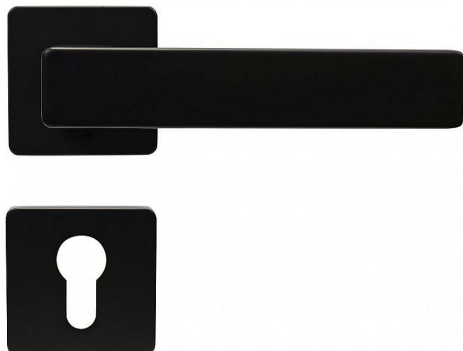

RK.C26 BORMIO PZ ČERNÁ

» DVERNÉ KOVANIA » INTERIÉROVÉ » Rozetové hranaté

Popis

Dodáváno pro tloušťku dveří 32 – 58 mm
Balení vč. spodních rozet (BB, PZ, WC), spojovacího materiálu, vrtací šablony a návodu na montáž
WC balení obsahuje čtyřhran o velikosti 6 x 6 mm a redukci 6/8 mm

Hmotnost netto:
WC – 0,72 kg

Povrch:
černá matná (CE)

Dodávateľské číslo	0308-41361
Značka	RICHTER
Kód produktu	05203-0108
Balení	1 Ks

HLINÍKOVÉ KOVÁNÍ NA ČTVERCOVÝCH ROZETÁCH S VRATNOU PRUŽINOU KLIK

Dostupnosť na hlavnom sklade: u dodávateľa
Dostupné množstvo u dodávateľa: sklad dodávateľa

Parametry

Značka	RICHTER
Farba	Černá