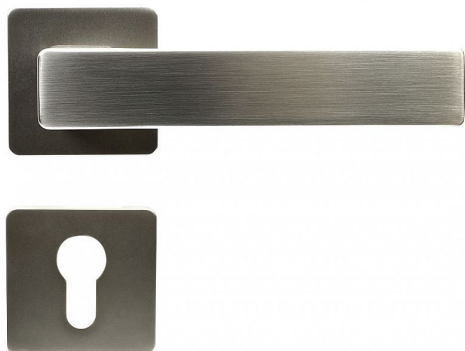

# RK.C26.BORMIO.PZ NI-MAT

» DVERNÉ KOVANIA » INTERIÉROVÉ » Rozetové hranaté

## Popis

Dodáváno pro tloušťku dveří 32 – 58 mm Balení vč. spodních rozet (BB, PZ, WC), spojovacího materiálu, vrtací šablony a návodu na montáž Hmotnost netto: BB/PZ – 0,59 kg

Dodávateľské číslo	0308-41422
Značka	RICHTER
Kód produktu	05202-9021
Balení	1 Ks

Hliníkové kování na čtvercových rozetách s vratnou pružinou klik

Dostupnosť na hlavnom sklade: u dodávateľa  
Dostupné množstvo u dodávateľa: sklad dodávateľa

## Parametry

Značka	RICHTER
Farba	Satén nikel, stříbrná