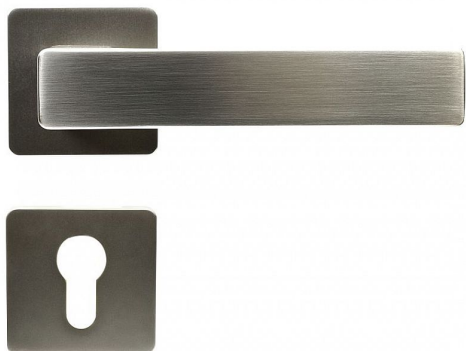

RK.C26.BORMIO.PZ NI-MAT

» DVERNÉ KOVANIA » INTERIÉROVÉ » Rozetové hranaté

Popis

Dodáváno pro tloušťku dveří 32 - 58 mm Balení vč. spodních rozet (BB, PZ, WC), spojovacího materiálu, vrtací šablony a návodu na montáž Hmotnost netto: BB/PZ - 0,59 kg

Dodávateľské číslo	0308-41422
Značka	RICHTER
Kód produktu	05202-9021
Balení	1 Ks

Hliníkové kování na čtvercových rozetách s vratnou pružinou klik

Dostupnosť na hlavnom sklade: u dodávateľa
Dostupné množstvo u dodávateľa: sklad dodávateľa

Parametry

Značka	RICHTER
Farba	Satén nikel, stříbrná