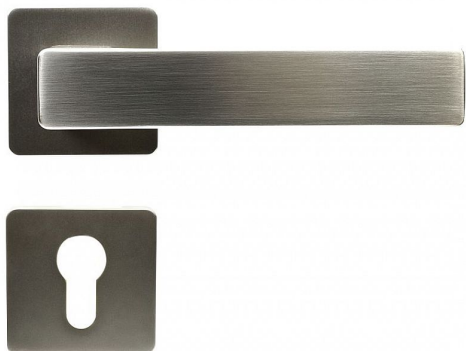

RK.C26.BORMIO.PZ NI-MAT

» DVERNÉ KOVANIA » INTERIÉROVÉ » Rozetové hranaté

Popis

Dodáváno pro tloušťku dveří 32 – 58 mm Balení vč. spodních rozet (BB, PZ, WC), spojovacího materiálu, vrtací šablony a návodu na montáž Hmotnost netto: BB/PZ – 0,59 kg

Dodávateľské číslo	0308-41422
Značka	RICHTER
Kód produktu	05202-9021
Balení	1 Ks

Hliníkové kování na čtvercových rozetách s vratnou pružinou klik

Dostupnosť na hlavnom sklade: u dodávateľa
Dostupné množstvo u dodávateľa: sklad dodávateľa

Parametry

Značka	RICHTER
Farba	Satén nikel, stříbrná