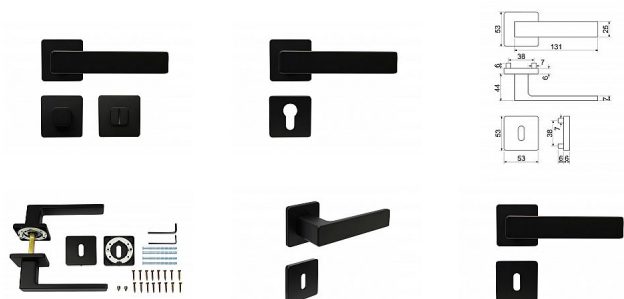

RK.C26 BORMIO rozetové kovanie čierne

» DVERNÉ KOVANIA » INTERIÉROVÉ » Rozetové hranaté

Značka **RICHTER**
Kód produktu **MP05203-0107**

HLINÍKOVÉ KOVÁNÍ NA ČTVERCOVÝCH ROZETÁCH S
VRATNOU PRUŽINOU KLIK

Dostupnosť na hlavnom sklade: u dodávateľa
Dostupné množstvo u dodávateľa: momentálne nedostupné

Popis

Dodáváno pro tloušťku dveří 32 - 58 mm Balení vč. spodních rozet (BB, PZ, WC), spojovacího materiálu, vrtací šablony a návodu na montáž WC balení obsahuje čtyřhran o velikosti 6 x 6 mm a redukci 6/8 mm
Hmotnost netto: WC - 0,72 kg Povrch: černá matná (CE)

Parametry

Značka **RICHTER**