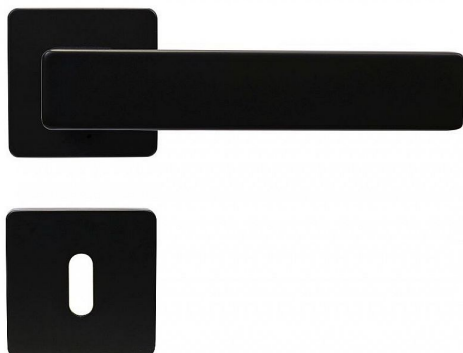

RK.C26 BORMIO rozetové kovanie čierne

» DVERNÉ KOVANIA » INTERIÉROVÉ » Rozetové hranaté

Značka	RICHTER
Kód produktu	MP05203-0107

HLINÍKOVÉ KOVÁNÍ NA ČTVERCOVÝCH ROZETÁCH S VRATNOU PRUŽINOU KLIK

Dostupnosť na hlavnom sklade: u dodávateľa
Dostupné množstvo u dodávateľa: momentálne nedostupné

Popis

Dodáváno pro tloušťku dveří 32 - 58 mm Balení vč. spodních rozet (BB, PZ, WC), spojovacího materiálu, vrtací šablony a návodu na montáž WC balení obsahuje čtyřhran o velikosti 6 x 6 mm a redukci 6/8 mm
Hmotnost netto: WC - 0,72 kg Povrch: černá matná (CE)