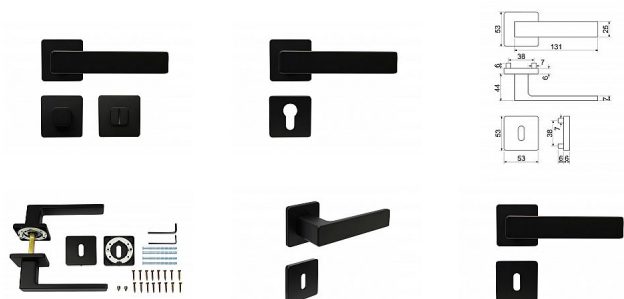

RK.C26 BORMIO rozetové kovanie čierne

» DVERNÉ KOVANIA » INTERIÉROVÉ » Rozetové hranaté

Značka	RICHTER
Kód produktu	MP05203-0107

HLINÍKOVÉ KOVÁNÍ NA ČTVERCOVÝCH ROZETÁCH S VRATNOU PRUŽINOU KLIK

Dostupnosť na hlavnom sklade: u dodávateľa
Dostupné množstvo u dodávateľa: momentálne nedostupné

Popis

Dodáváno pro tloušťku dveří 32 - 58 mm Balení vč. spodních rozet (BB, PZ, WC), spojovacího materiálu, vrtací šablony a návodu na montáž WC balení obsahuje čtyřhran o velikosti 6 x 6 mm a redukci 6/8 mm
Hmotnost netto: WC - 0,72 kg Povrch: černá matná (CE)