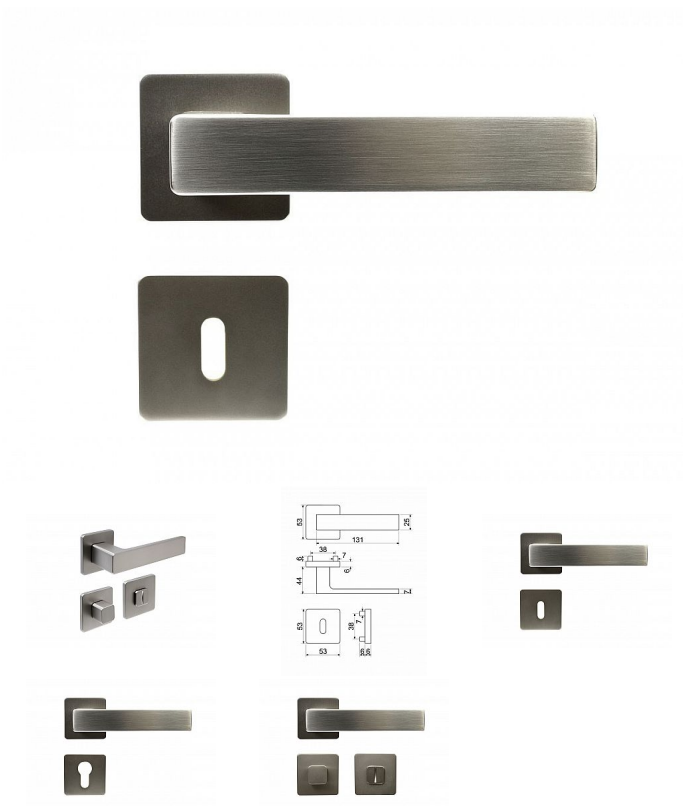

RK.C26.BORMIO rozetové kování matný nikel

» DVERNÉ KOVANIA » INTERIÉROVÉ » Rozetové hranaté

Popis

Dodáváno pro tloušťku dveří 32 - 58 mm Balení vč. spodních rozet (BB, PZ, WC), spojovacího materiálu, vrtací šablony a návodu na montáž Hmotnost netto: BB/PZ - 0,59 kg

Značka

RICHTER

Kód produktu

MP05202-9020

Hliníkové kování na čtvercových rozetách s vratnou pružinou klik

Dostupnosť na hlavnom sklade:

u dodávateľa

Dostupné množstvo u dodávateľa: