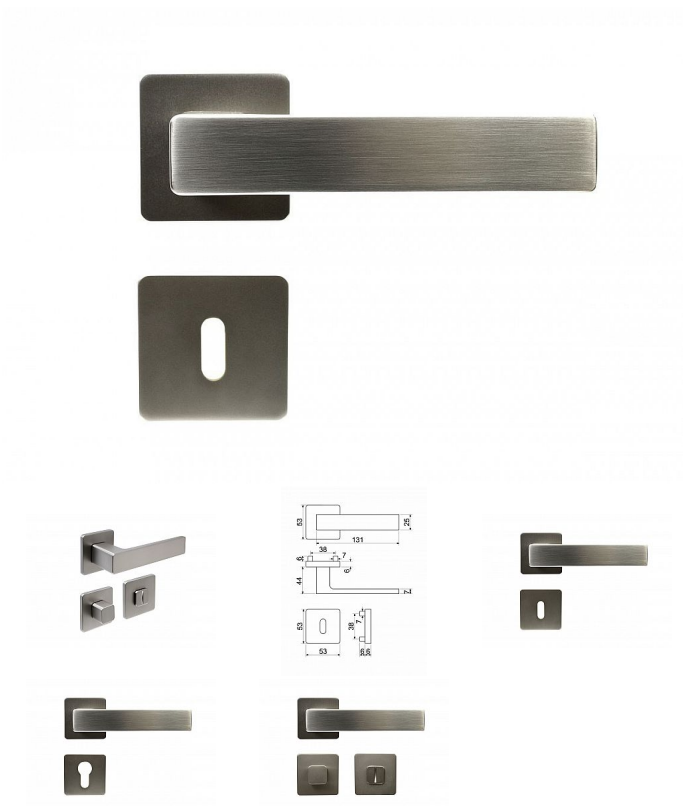

RK.C26.BORMIO rozetové kování matný nikel

» DVERNÉ KOVANIA » INTERIÉROVÉ » Rozetové hranaté

Značka

RICHTER

Kód produktu

MP05202-9020

Hliníkové kování na čtvercových rozetách s vratnou pružinou klik

Dostupnosť na hlavnom sklade:

u dodávateľa

Dostupné množstvo u dodávateľa:

momentálne nedostupné

Popis

Dodáváno pro tloušťku dveří 32 - 58 mm Balení vč. spodních rozet (BB, PZ, WC), spojovacího materiálu, vrtací šablony a návodu na montáž Hmotnost netto: BB/PZ - 0,59 kg