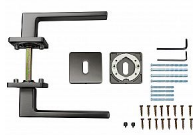

RK.C26.MODENA rozetové kování ANTRACIT

» DVERNÉ KOVANIA » INTERIÉROVÉ » Rozetové hranaté

Značka	RICHTER
Kód produktu	MP05202-9027
Balení	1 Ks

Hliníkové kování na čtvercových rozetách s vratnou pružinou klik

- Praktické 2 sady šroubů, bez nutnosti jejich zkracování pro dveře tloušťky 40 mm.
- Dodáváno pro tloušťku dveří 32-58 mm.
- Balení vč. spojovacího materiálu, vrtací šablony a návodu na montáž.
- V provedení WC, balení obsahuje čtyřhran o velikosti 6 x 6 mm a redukci 6/8 mm.