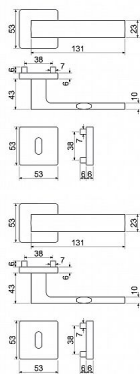

RK.C26.MODENA rozetové kovanie čierne

» DVERNÉ KOVANIA » INTERIÉROVÉ » Rozetové hranaté

Značka

RICHTER

Kód produktu

MP05202-9037

Balení

1 Ks

Hliníkové kovanie na čtvercových rozetách s vratnou pružinou klik

- Praktické 2 sady šroubů, bez nutnosti jejich zkracování pro dveře tloušťky 40 mm.
- Dodáváno pro tloušťku dveří 32-58 mm.
- Balení vč. spojovacího materiálu, vrtací šablony a návodu na montáž.
- V provedení WC, balení obsahuje čtyřhran o velikosti 6 x 6 mm a redukci 6/8 mm.

Hmotnost netto:

- BB/PZ - 0,62 kg
- WC - 0,75 kg

Povrch:

- matná černá (CE)

Dostupnost na hlavnem sklade:

u dodávateľa

Dostupné množstvo u dodávateľa:

momentálne nedostupné