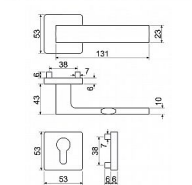

RK.C26.MODENA rozetové kovanie čierne

» DVERNÉ KOVANIA » INTERIÉROVÉ » Rozetové hranaté

Značka

RICHTER

Kód produktu

MP05202-9037

Balení

1 Ks

Hliníkové kovanie na čtvercových rozetách s vratnou pružinou klik

- Praktické 2 sady šroubů, bez nutnosti jejich zkracování pro dveře tloušťky 40 mm.
- Dodáváno pro tloušťku dveří 32-58 mm.
- Balení vč. spojovacího materiálu, vrtací šablony a návodu na montáž.
- V provedení WC, balení obsahuje čtyřhran o velikosti 6 x 6 mm a redukci 6/8 mm.

Hmotnost netto:

- BB/PZ - 0,62 kg
- WC - 0,75 kg

Povrch:

- matná černá (CE)

Dostupnost na hlavnem sklade:

u dodávatele

Dostupné množství u dodávatele:

momentálně nedostupné

Parametry

Značka

RICHTER

Farba

Černá