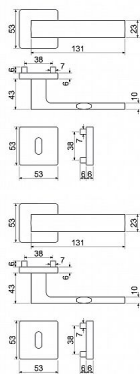

RK.C26.MODENA rozetové kovanie čierne

» DVERNÉ KOVANIA » INTERIÉROVÉ » Rozetové hranaté

Značka

RICHTER

Kód produktu

MP05202-9037

Balení

1 Ks

Hliníkové kovanie na čtvercových rozetách s vratnou pružinou klik

- Praktické 2 sady šroubů, bez nutnosti jejich zkracování pro dveře tloušťky 40 mm.
- Dodáváno pro tloušťku dveří 32-58 mm.
- Balení vč. spojovacího materiálu, vrtací šablony a návodu na montáž.
- V provedení WC, balení obsahuje čtyřhran o velikosti 6 x 6 mm a redukci 6/8 mm.

Hmotnost netto:

- BB/PZ - 0,62 kg
- WC - 0,75 kg

Povrch:

- matná černá (CE)

Dostupnost na hlavnem sklade:

u dodávatele

Dostupné množství u dodávatele:

momentálně nedostupné