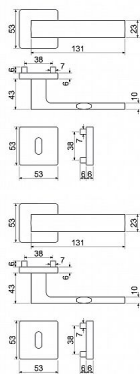

# RK.C26.MODENA rozetové kovanie čierne

» DVERNÉ KOVANIA » INTERIÉROVÉ » Rozetové hranaté

Značka

RICHTER

Kód produktu

MP05202-9037

Balení

1 Ks

Hliníkové kovanie na čtvercových rozetách s vratnou pružinou klik

- Praktické 2 sady šroubů, bez nutnosti jejich zkracování pro dveře tloušťky 40 mm.
- Dodáváno pro tloušťku dveří 32-58 mm.
- Balení vč. spojovacího materiálu, vrtací šablony a návodu na montáž.
- V provedení WC, balení obsahuje čtyřhran o velikosti 6 x 6 mm a redukci 6/8 mm.

Hmotnost netto:

- BB/PZ - 0,62 kg
- WC - 0,75 kg

Povrch:

- matná černá (CE)

Dostupnost na hlavnem sklade:

u dodávatele

Dostupné množství u dodávatele:

momentálně nedostupné