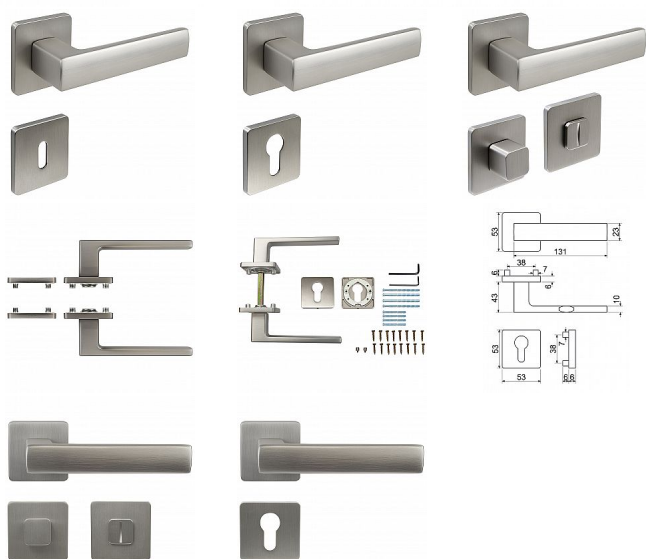

# RK.C26.MODENA rozetové kování matný nikl

» DVERNÉ KOVANIA » INTERIÉROVÉ » Rozetové hranaté

Značka	RICHTER
Kód produktu	MP05202-9024
Balení	1 Ks

Hliníkové kování na čtvercových rozetách s vratnou pružinou klik

- Praktické 2 sady šroubů, bez nutnosti jejich zkracování pro dveře tloušťky 40 mm.
- Dodáváno pro tloušťku dveří 32-58 mm.
- Balení vč. spojovacího materiálu, vrtací šablony a návodu na montáž.
- V provedení WC, balení obsahuje čtyřhran o velikosti 6 x 6 mm a redukci 6/8 mm.

Hmotnost netto:

- BB/PZ - 0,62 kg
- WC - 0,75 kg

Povrch:

- nikl matný (NIMAT)

Dostupnost na hlavním sklade: u dodávatele  
Dostupné množství u dodávatele: momentálně nedostupné

## Parametry

Značka	RICHTER
Farba	Satén nikl, stříbrná