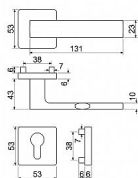

RK.C26.MODENA rozetové kování matný nikl

» DVERNÉ KOVANIA » INTERIÉROVÉ » Rozetové hranaté

Značka	RICHTER
Kód produktu	MP05202-9024
Balení	1 Ks

Hliníkové kování na čtvercových rozetách s vratnou pružinou klik

- Praktické 2 sady šroubů, bez nutnosti jejich zkracování pro dveře tloušťky 40 mm.
- Dodáváno pro tloušťku dveří 32-58 mm.
- Balení vč. spojovacího materiálu, vrtací šablony a návodu na montáž.
- V provedení WC, balení obsahuje čtyřhran o velikosti 6 x 6 mm a redukci 6/8 mm.

Hmotnost netto:

- BB/PZ - 0,62 kg
- WC - 0,75 kg

Povrch:

- nikl matný (NIMAT)

Dostupnost na hlavním sklade: u dodávatele
Dostupné množství u dodávatele: momentálně nedostupné

Parametry

Značka	RICHTER
Farba	Satén nikl, stříbrná