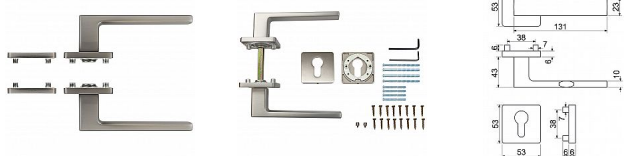

# RK.C26.MODENA rozetové kování matný nikl

» DVERNÉ KOVANIA » INTERIÉROVÉ » Rozetové hranaté

Značka	RICHTER
Kód produktu	MP05202-9024
Balení	1 Ks

Hliníkové kování na čtvercových rozetách s vratnou pružinou klik

- Praktické 2 sady šroubů, bez nutnosti jejich zkracování pro dveře tloušťky 40 mm.
- Dodáváno pro tloušťku dveří 32-58 mm.
- Balení vč. spojovacího materiálu, vrtací šablony a návodu na montáž.
- V provedení WC, balení obsahuje čtyřhran o velikosti 6 x 6 mm a redukci 6/8 mm.

Hmotnost netto:

- BB/PZ - 0,62 kg
- WC - 0,75 kg

Povrch:

- nikl matný (NIMAT)

Dostupnost na hlavním sklade: u dodávatele  
Dostupné množství u dodávatele: momentálně nedostupné