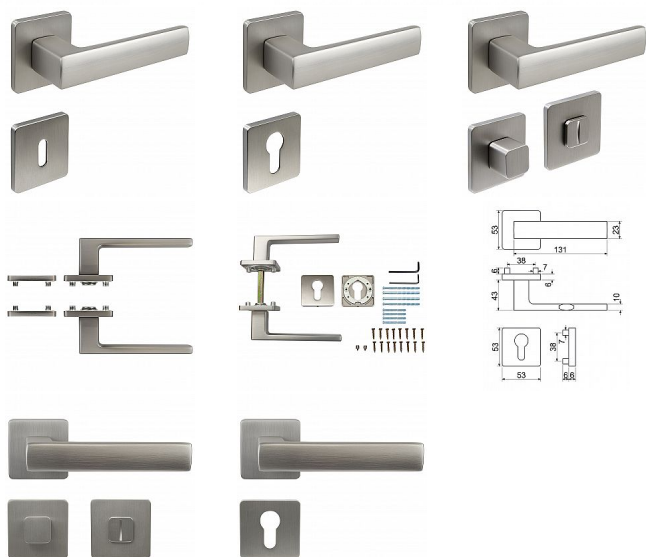

RK.C26.MODENA rozetové kování matný nikl

» DVERNÉ KOVANIA » INTERIÉROVÉ » Rozetové hranaté

Značka	RICHTER
Kód produktu	MP05202-9024
Balení	1 Ks

Hliníkové kování na čtvercových rozetách s vratnou pružinou klik

- Praktické 2 sady šroubů, bez nutnosti jejich zkracování pro dveře tloušťky 40 mm.
- Dodáváno pro tloušťku dveří 32-58 mm.
- Balení vč. spojovacího materiálu, vrtací šablony a návodu na montáž.
- V provedení WC, balení obsahuje čtyřhran o velikosti 6 x 6 mm a redukci 6/8 mm.

Hmotnost netto:

- BB/PZ - 0,62 kg
- WC - 0,75 kg

Povrch:

- nikl matný (NIMAT)

Dostupnost na hlavním sklade: u dodávatele
Dostupné množství u dodávatele: momentálně nedostupné

Parametry

Značka	RICHTER
Farba	Satén nikl, stříbrná