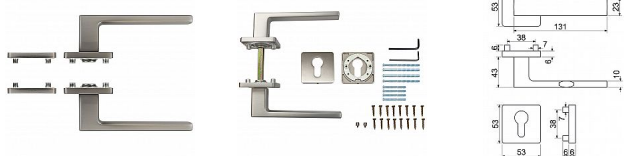

RK.C26.MODENA rozetové kování matný nikl

» DVERNÉ KOVANIA » INTERIÉROVÉ » Rozetové hranaté

Značka	RICHTER
Kód produktu	MP05202-9024
Balení	1 Ks

Hliníkové kování na čtvercových rozetách s vratnou pružinou klik

- Praktické 2 sady šroubů, bez nutnosti jejich zkracování pro dveře tloušťky 40 mm.
- Dodáváno pro tloušťku dveří 32-58 mm.
- Balení vč. spojovacího materiálu, vrtací šablony a návodu na montáž.
- V provedení WC, balení obsahuje čtyřhran o velikosti 6 x 6 mm a redukci 6/8 mm.

Hmotnost netto:

- BB/PZ - 0,62 kg
- WC - 0,75 kg

Povrch:

- nikl matný (NIMAT)

Dostupnost na hlavním sklade: u dodávatele
Dostupné množství u dodávatele: momentálně nedostupné

Parametry

Značka	RICHTER
Farba	Satén nikl, stříbrná