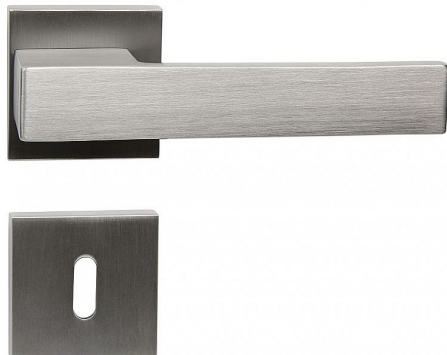

# RK.C3.Monza.BB NIBMAT

» DVERNÉ KOVANIA » INTERIÉROVÉ » Rozetové hranaté

## Popis

Použitý materiál vykazuje vysokou pevnost a odolnost povrchu proti opotřebení. Přesné opracování hran  
Povrchová úprava: nikl broušený matný (NIBMAT) Balení vč. spodních rozet (WC), spojovacího materiálu a vrtacích šablon WC balení obsahuje čtyřhran o velikosti 6 x 6 mm a redukci 6/8 mm Hmotnost: 0,98 kg

Dodavatelské číslo	0308-32451
Značka	RICHTER
Kód produktu	05203-0050
Balení	1 Ks

Zamakové kování na čtvercových rozetách s vratnou pružinou klik

Dostupnost na hlavním skladě: u dodávatele  
Dostupné množství u dodávatele: sklad dodávatele

## Parametry

Značka	RICHTER
Farba	Satén nikl, stříbrná