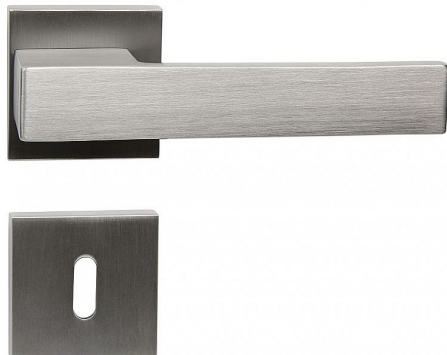

RK.C3.Monza.BB NIBMAT

» DVERNÉ KOVANIA » INTERIÉROVÉ » Rozetové hranaté

Popis

Použitý materiál vykazuje vysokou pevnost a odolnost povrchu proti opotřebení. Přesné opracování hran
Povrchová úprava: nikel broušený matný (NIBMAT) Balení vč. spodních rozet (WC), spojovacího materiálu a vrtacích šablon WC balení obsahuje čtyřhran o velikosti 6 x 6 mm a redukci 6/8 mm Hmotnost: 0,98 kg

Dodavatelské číslo	0308-32451
Značka	RICHTER
Kód produktu	05203-0050
Balení	1 Ks

Zamakové kování na čtvercových rozetách s vratnou pružinou klik

Dostupnost na hlavním skladě: u dodávatele
Dostupné množství u dodávatele: sklad dodávatele

Parametry

Značka	RICHTER
Farba	Satén nikel, stříbrná