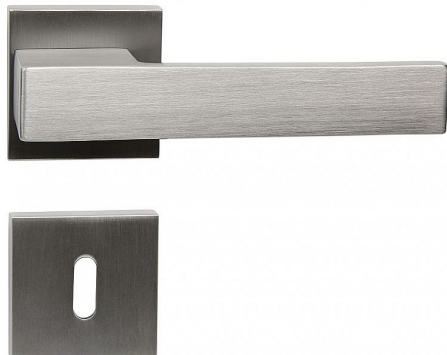

RK.C3.Monza.BB NIBMAT

» DVERNÉ KOVANIA » INTERIÉROVÉ » Rozetové hranaté

Popis

Použitý materiál vykazuje vysokou pevnost a odolnost povrchu proti opotřebení. Přesné opracování hran
Povrchová úprava: nikl broušený matný (NIBMAT) Balení vč. spodních rozet (WC), spojovacího materiálu a vrtacích šablon WC balení obsahuje čtyřhran o velikosti 6 x 6 mm a redukci 6/8 mm Hmotnost: 0,98 kg

Dodavatelské číslo	0308-32451
Značka	RICHTER
Kód produktu	05203-0050
Balení	1 Ks

Zamakové kování na čtvercových rozetách s vratnou pružinou klik

Dostupnost na hlavním skladě: u dodávatele
Dostupné množství u dodávatele: sklad dodávatele

Parametry

Značka	RICHTER
Farba	Satén nikl, stříbrná