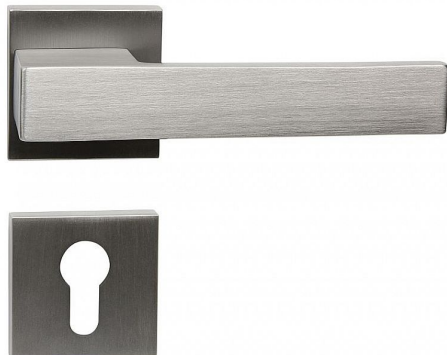

# RK.C3.Monza.PZ NIBMAT

» DVERNÉ KOVANIA » INTERIÉROVÉ » Rozetové hranaté

## Popis

Použitý materiál vykazuje vysokou pevnost a odolnost povrchu proti opotřebení. Přesné opracování hran  
Povrchová úprava: nikel broušený matný (NIBMAT) Balení vč. spodních rozet (WC), spojovacího materiálu a vrtacích šablon WC balení obsahuje čtyřhran o velikosti 6 x 6 mm a redukci 6/8 mm Hmotnost: 0,98 kg

Dodavatelské číslo	0308-32468
Značka	RICHTER
Kód produktu	05203-0051
Balení	1 Ks

Zamakové kování na čtvercových rozetách s vratnou pružinou klik

Dostupnost na hlavním skladě: u dodávatele  
Dostupné množství u dodávatele: sklad dodávatele

## Parametry

Značka	RICHTER
Farba	Satén nikel, stříbrná