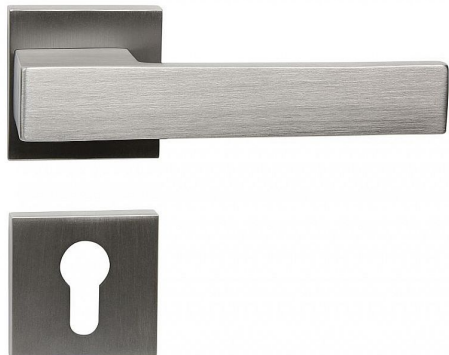

# RK.C3.Monza.PZ NIBMAT

» DVERNÉ KOVANIA » INTERIÉROVÉ » Rozetové hranaté

## Popis

Použitý materiál vykazuje vysokou pevnost a odolnost povrchu proti opotřebení. Přesné opracování hran  
Povrchová úprava: nikel broušený matný (NIBMAT) Balení vč. spodních rozet (WC), spojovacího materiálu a vrtacích šablon WC balení obsahuje čtyřhran o velikosti 6 x 6 mm a redukci 6/8 mm Hmotnost: 0,98 kg

Dodavatelské číslo	0308-32468
Značka	RICHTER
Kód produktu	05203-0051
Balení	1 Ks

Zamakové kování na čtvercových rozetách s vratnou pružinou klik

Dostupnost na hlavním skladě: u dodávatele  
Dostupné množství u dodávatele: sklad dodávatele

## Parametry

Značka	RICHTER
Farba	Satén nikel, stříbrná