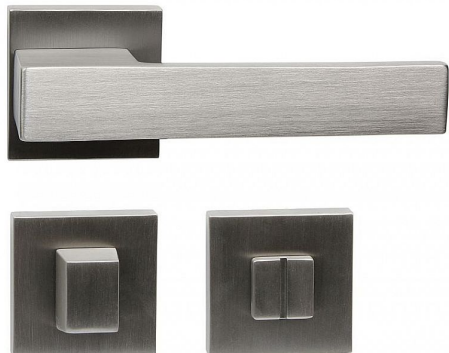

RK.C3.Monza.WC.NIBMAT

» DVERNÉ KOVANIA » INTERIÉROVÉ » Rozetové hranaté

Popis

Použitý materiál vykazuje vysokou pevnost a odolnost povrchu proti opotřebení. Přesné opracování hran
Povrchová úprava: nikl broušený matný (NIBMAT) Balení vč. spodních rozet (WC), spojovacího materiálu a vrtacích šablon WC balení obsahuje čtyřhran o velikosti 6 x 6 mm a redukci 6/8 mm Hmotnost: 0,98 kg

Dodavatelské číslo	0308-32475
Značka	RICHTER
Kód produktu	05203-0060
Balení	1 Ks

Zamakové kování na čtvercových rozetách s vratnou pružinou klik

Dostupnost na hlavním skladě: u dodávatele
Dostupné množství u dodávatele: sklad dodávatele

Parametry

Značka	RICHTER
Farba	Satén nikl, stříbrná