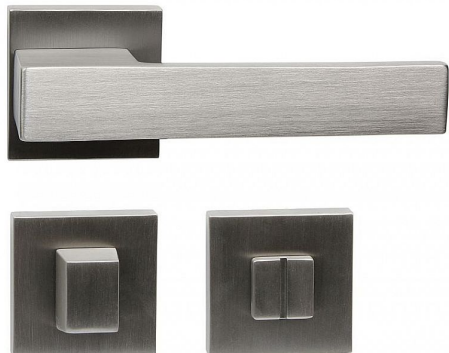

RK.C3.Monza.WC.NIBMAT

» DVERNÉ KOVANIA » INTERIÉROVÉ » Rozetové hranaté

Popis

Použitý materiál vykazuje vysokou pevnost a odolnost povrchu proti opotřebení. Přesné opracování hran
Povrchová úprava: nikel broušený matný (NIBMAT) Balení vč. spodních rozet (WC), spojovacího materiálu a vrtacích šablon WC balení obsahuje čtyřhran o velikosti 6 x 6 mm a redukci 6/8 mm Hmotnost: 0,98 kg

Dodavatelské číslo	0308-32475
Značka	RICHTER
Kód produktu	05203-0060
Balení	1 Ks

Zamakové kování na čtvercových rozetách s vratnou pružinou klik

Dostupnost na hlavním sklade: u dodávatele
Dostupné množství u dodávatele: sklad dodávatele

Parametry

Značka	RICHTER
Farba	Satén nikel, stříbrná