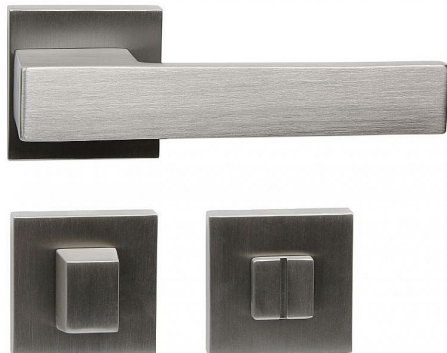

RK.C3.Monza.WC.NIBMAT

» DVERNÉ KOVANIA » INTERIÉROVÉ » Rozetové hranaté

Popis

Použitý materiál vykazuje vysokou pevnost a odolnost povrchu proti opotřebení. Přesné opracování hran
Povrchová úprava: nikel broušený matný (NIBMAT) Balení vč. spodních rozet (WC), spojovacího materiálu a vrtacích šablon WC balení obsahuje čtyřhran o velikosti 6 x 6 mm a redukci 6/8 mm Hmotnost: 0,98 kg

Dodavatelské číslo	0308-32475
Značka	RICHTER
Kód produktu	05203-0060
Balení	1 Ks

Zamakové kování na čtvercových rozetách s vratnou pružinou klik

Dostupnost na hlavním skladě: u dodávatele
Dostupné množství u dodávatele: sklad dodávatele

Parametry

Značka	RICHTER
Farba	Satén nikel, stříbrná