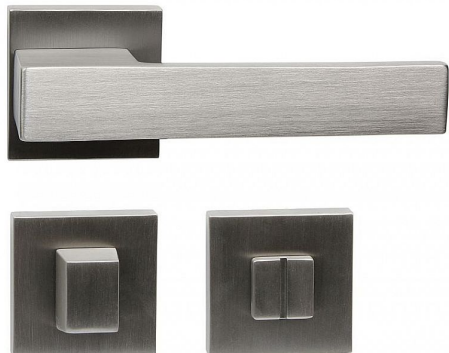

# RK.C3.Monza.WC.NIBMAT

» DVERNÉ KOVANIA » INTERIÉROVÉ » Rozetové hranaté

## Popis

Použitý materiál vykazuje vysokou pevnost a odolnost povrchu proti opotřebení. Přesné opracování hran  
Povrchová úprava: nikl broušený matný (NIBMAT) Balení vč. spodních rozet (WC), spojovacího materiálu a vrtacích šablon WC balení obsahuje čtyřhran o velikosti 6 x 6 mm a redukci 6/8 mm Hmotnost: 0,98 kg

Dodavatelské číslo	0308-32475
Značka	RICHTER
Kód produktu	05203-0060
Balení	1 Ks

Zamakové kování na čtvercových rozetách s vratnou pružinou klik

Dostupnost na hlavním sklade: u dodávatele  
Dostupné množství u dodávatele: sklad dodávatele

## Parametry

Značka	RICHTER
Farba	Satén nikl, stříbrná