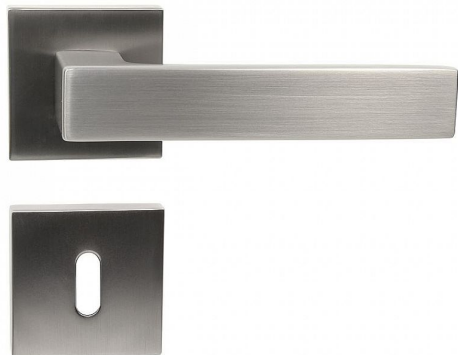

RK.C3.TORINO BB NI-MAT

» DVERNÉ KOVANIA » INTERIÉROVÉ » Rozetové hranaté

Popis

Použitý materiál vykazuje vysokou pevnost a odolnosť povrchu proti opotrebení. Přesné opracování hran. Povrchová úprava: nikl matný broušený (NIMAT). Balení vč. spodních rozet (BB, PZ, WC), spojovacího materiálu a vrtacích šablon. WC balení obsahuje čtyřhran o velikosti 6 x 6 mm a redukci 6/8 mm. Ocelová konstrukce rozety v systému FIX IN - pevné sešroubování klik a rozet skrz dveře. Vystupující matice a vodící unašeče šroubů, zabraňují pootočení rozet.

Dodavatelské číslo	0308-34196
Značka	RICHTER
Kód produktu	05203-0101
Balení	1 Ks

Zamakové kování na čtvercových rozetách s vratnou pružinou klik

Dostupnosť na hlavnom sklade: u dodávateľa
Dostupné množstvo u dodávateľa: sklad dodávateľa

Parametry

Značka	RICHTER
Farba	Satén nikl, stříbrná