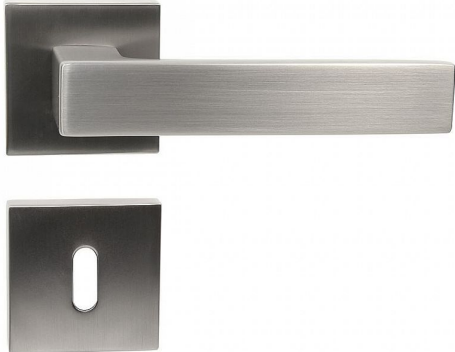

# RK.C3.TORINO BB NI-MAT

» DVERNÉ KOVANIA » INTERIÉROVÉ » Rozetové hranaté

## Popis

Použitý materiál vykazuje vysokou pevnost a odolnosť povrchu proti opotrebení. Přesné opracování hran. Povrchová úprava: nikl matný broušený (NIMAT). Balení vč. spodních rozet (BB, PZ, WC), spojovacího materiálu a vrtacích šablon. WC balení obsahuje čtyřhran o velikosti 6 x 6 mm a redukci 6/8 mm. Ocelová konstrukce rozety v systému FIX IN - pevné sešroubování klik a rozet skrz dveře. Vystupující matice a vodící unašeče šroubů, zabraňují pootočení rozet.

Dodavatelské číslo	0308-34196
Značka	RICHTER
Kód produktu	05203-0101
Balení	1 Ks

Zamakové kování na čtvercových rozetách s vratnou pružinou klik

Dostupnosť na hlavnom sklade: u dodávateľa  
Dostupné množstvo u dodávateľa: sklad dodávateľa

## Parametry

Značka	RICHTER
Farba	Satén nikl, stříbrná