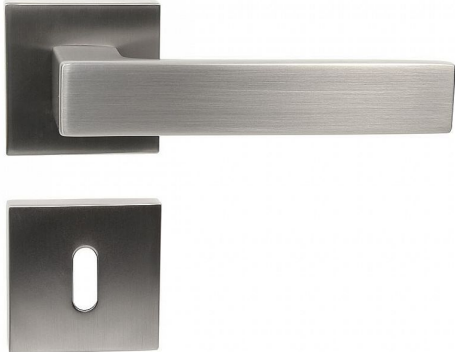

RK.C3.TORINO BB NI-MAT

» DVERNÉ KOVANIA » INTERIÉROVÉ » Rozetové hranaté

Popis

Použitý materiál vykazuje vysokou pevnost a odolnosť povrchu proti opotrebení. Přesné opracování hran. Povrchová úprava: nikl matný broušený (NIMAT). Balení vč. spodních rozet (BB, PZ, WC), spojovacího materiálu a vrtacích šablon. WC balení obsahuje čtyřhran o velikosti 6 x 6 mm a redukci 6/8 mm. Ocelová konstrukce rozety v systému FIX IN - pevné sešroubování klik a rozet skrz dveře. Vystupující matice a vodící unašeče šroubů, zabraňují pootočení rozet.

Dodávateľské číslo	0308-34196
Značka	RICHTER
Kód produktu	05203-0101
Balení	1 Ks

Zamakové kování na čtvercových rozetách s vratnou pružinou klik

Dostupnosť na hlavnom sklade: u dodávateľa
Dostupné množstvo u dodávateľa: sklad dodávateľa

Parametry

Značka	RICHTER
Farba	Satén nikl, stříbrná