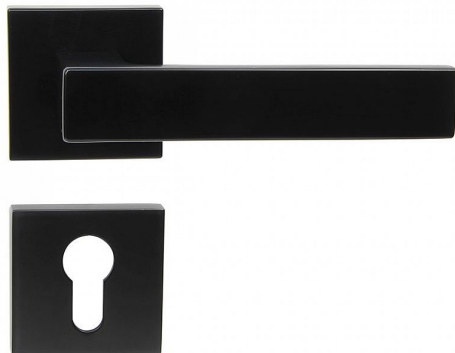

RK.C3.TORINO PZ černá

» DVERNÉ KOVANIA » INTERIÉROVÉ » Rozetové hranaté

Popis

Použitý materiál vykazuje vysokou pevnost a odolnost povrchu proti opotřebení. Přesné opracování hran. Povrchová úprava: černá (CE) Balení vč. spodních rozet (BB, PZ, WC), spojovacího materiálu a vrtacích šablon. WC balení obsahuje čtyřhran o velikosti 6 x 6 mm a redukci 6/8 mm. Ocelová konstrukce rozety v systému FIX IN - pevné sešroubování klik a rozet skrz dveře. Vystupující matice a vodící unašeče šroubů, zabraňují potočení rozet.

Dodavatelské číslo	0308-34264
Značka	RICHTER
Kód produktu	05203-0071
Balení	1 Ks

Zamakové kování na čtvercových rozetách s vratnou pružinou klik

Dostupnost na hlavním sklade: u dodávatele
Dostupné množství u dodávatele: sklad dodávatele

Parametry

Značka	RICHTER
Farba	Černá