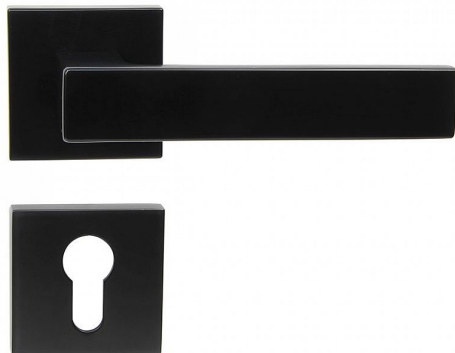

RK.C3.TORINO PZ černá

» DVERNÉ KOVANIA » INTERIÉROVÉ » Rozetové hranaté

Popis

Použitý materiál vykazuje vysokou pevnost a odolnost povrchu proti opotřebení. Přesné opracování hran. Povrchová úprava: černá (CE) Balení vč. spodních rozet (BB, PZ, WC), spojovacího materiálu a vrtacích šablon. WC balení obsahuje čtyřhran o velikosti 6 x 6 mm a redukci 6/8 mm. Ocelová konstrukce rozety v systému FIX IN - pevné sešroubování klik a rozet skrz dveře. Vystupující matice a vodící unašeče šroubů, zabraňují potočení rozet.

Dodávatelské číslo	0308-34264
Značka	RICHTER
Kód produktu	05203-0071
Balení	1 Ks

Zamakové kování na čtvercových rozetách s vratnou pružinou klik

Dostupnost na hlavním sklade: u dodávatele
na cestě 2,00 ks
Dostupné množství u dodávatele: sklad dodávatele

Parametry

Značka	RICHTER
Farba	Černá