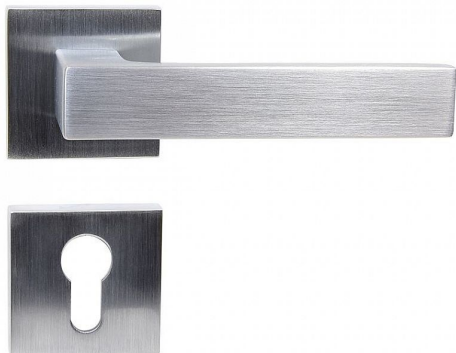

# RK.C3.TORINO PZ ch/mat

» DVERNÉ KOVANIA » INTERIÉROVÉ » Rozetové hranaté

## Popis

Použitý materiál vykazuje vysokou pevnost a odolnost povrchu proti opotřebení. Přesné opracování hran. Povrchová úprava: chrom matný (CHMAT) Balení vč. spodních rozet (BB, PZ, WC), spojovacího materiálu a vrtacích šablon. WC balení obsahuje čtyřhran o velikosti 6 x 6 mm a redukci 6/8 mm. Ocelová konstrukce rozety v systému FIX IN - pevné sešroubování klik a rozet skrz dveře. Vystupující matice a vodící unašeče šroubů, zabraňují pootočení rozet.

Dodavatelské číslo	0308-34233
Značka	RICHTER
Kód produktu	05203-0091
Balení	1 Ks

Zamakové kování na čtvercových rozetách s vratnou pružinou klik

Dostupnost na hlavním sklade: u dodávatele  
Dostupné množství u dodávatele: sklad dodávatele

## Parametry

Značka	RICHTER
Farba	Satén chrom, F1 hliník