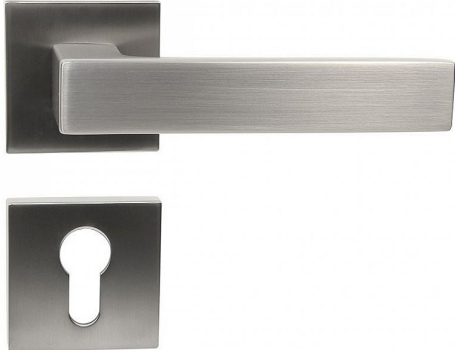

# RK.C3.TORINO PZ NI-MAT

» DVERNÉ KOVANIA » INTERIÉROVÉ » Rozetové hranaté

## Popis

Použitý materiál vykazuje vysokou pevnost a odolnosť povrchu proti opotrebení. Přesné opracování hran. Povrchová úprava: nikel matný broušený (NIMAT). Balení vč. spodních rozet (BB, PZ, WC), spojovacího materiálu a vrtacích šablon. WC balení obsahuje čtyřhran o velikosti 6 x 6 mm a redukci 6/8 mm. Ocelová konstrukce rozety v systému FIX IN - pevné sešroubování klik a rozet skrz dveře. Vystupující matice a vodící unašeče šroubů, zabraňují pootočení rozet.