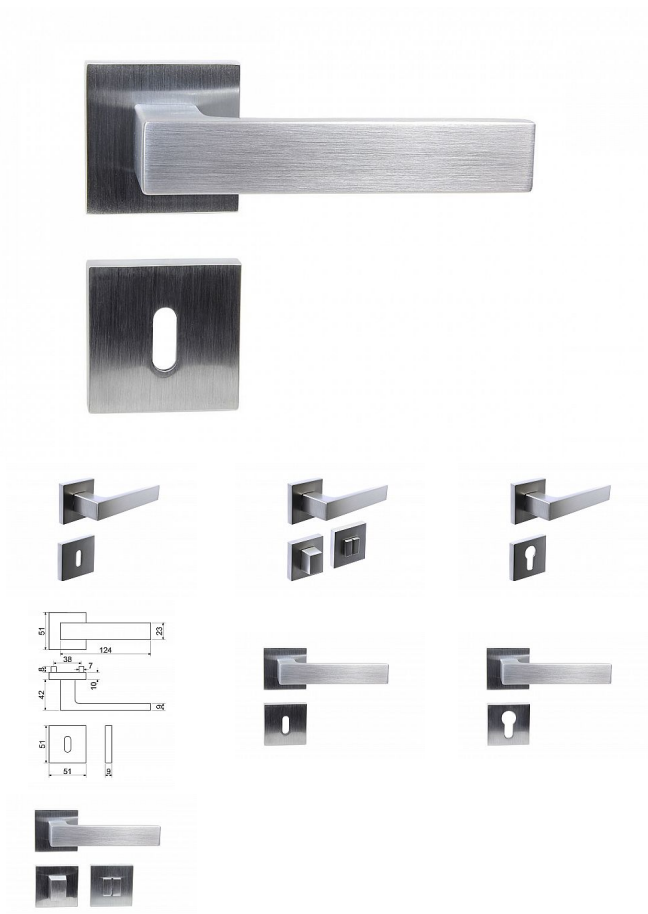

RK.C3.TORINO rozetové kování brúsený chróm

» DVERNÉ KOVANIA » INTERIÉROVÉ » Rozetové hranaté

Popis

Použitý materiál vykazuje vysokou pevnosť a odolnosť povrchu proti opotrebeniu. Presné opracovanie hran. Povrchová úprava: chróm matný (CHMAT) Balení vč. spodných rozet (BB, PZ, WC), spojovacího materiálu a vrtacích šablón. WC balení obsahuje čtyřhran o velikosti 6 x 6 mm a redukci 6/8 mm. Ocelová konstrukce rozety v systému FIX IN - pevné sešroubování klik a rozet skrz dveře. Vystupující matice a vodící unašeče šroubů, zabraňují pootočení rozet.

Značka

RICHTER

Kód produktu

MP05203-0090

Zamakové kování na čtvercových rozetách s vratnou pružinou klik

Dostupnosť na hlavnom sklade:

u dodávateľa

Dostupné množstvo u dodávateľa: