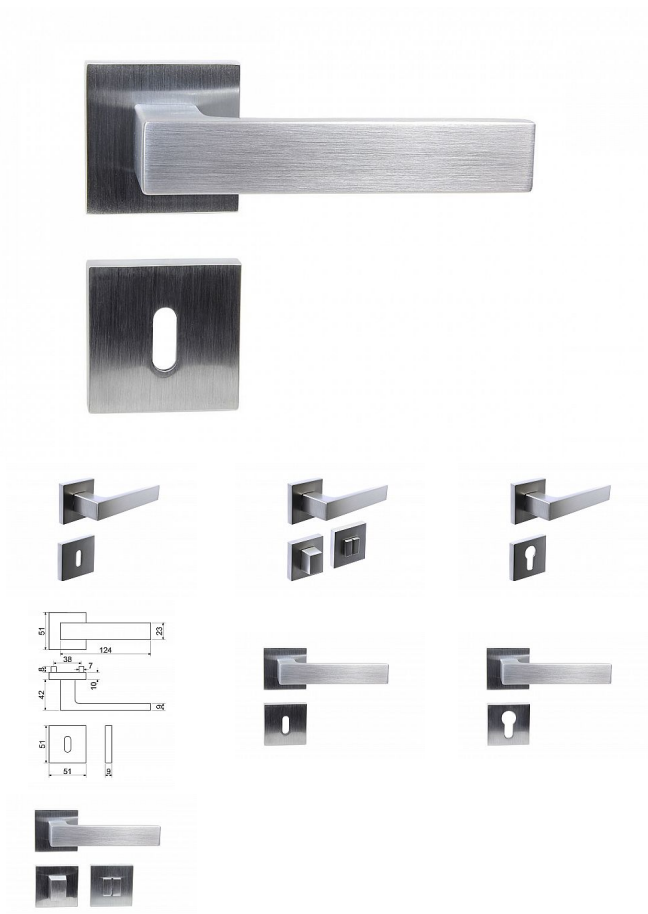

# RK.C3.TORINO rozetové kování brúsený chróm

» DVERNÉ KOVANIA » INTERIÉROVÉ » Rozetové hranaté

Značka

RICHTER

Kód produktu

MP05203-0090

Zamakové kování na čtvercových rozetách s vratnou pružinou klik

Dostupnosť na hlavnom sklade:

## Popis

Použitý materiál vykazuje vysokou pevnosť a odolnosť povrchu proti opotrebeniu. Presné opracovanie hran. Povrchová úprava: chróm matný (CHMAT) Balení vč. spodných rozet (BB, PZ, WC), spojovacího materiálu a vrtacích šablón. WC balení obsahuje čtyřhran o velikosti 6 x 6 mm a redukci 6/8 mm. Ocelová konstrukce rozety v systému FIX IN - pevné sešroubování klik a rozet skrz dveře. Vystupující matice a vodící unašeče šroubů, zabraňují pootočení rozet.