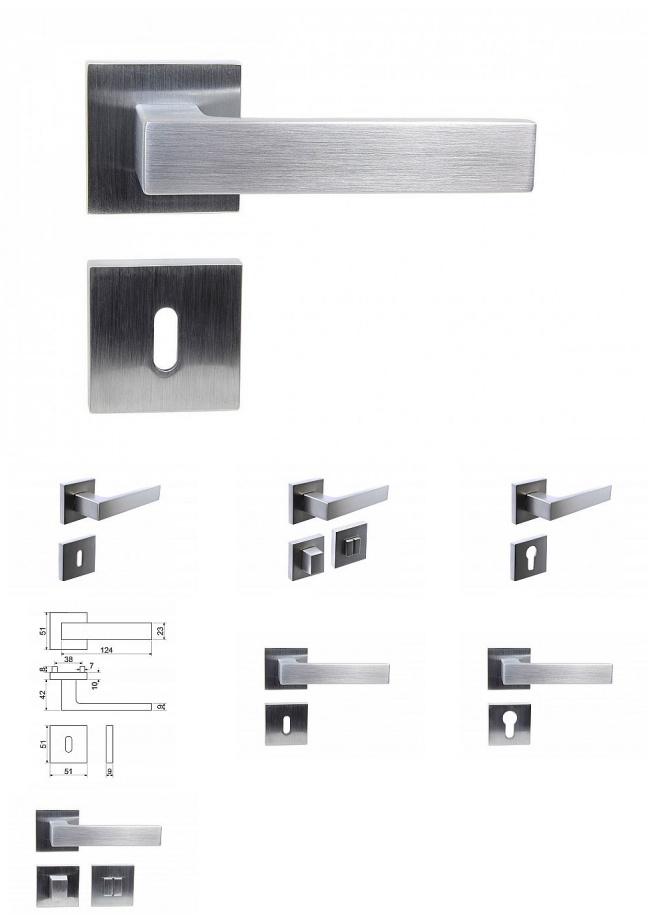

RK.C3.TORINO rozetové kování brúsený chróm

» DVERNÉ KOVANIA » INTERIÉROVÉ » Rozetové hranaté

Popis

Použitý materiál vykazuje vysokou pevnosť a odolnosť povrchu proti opotrebeniu. Presné opracovanie hran. Povrchová úprava: chróm matný (CHMAT) Balení vč. spodných rozet (BB, PZ, WC), spojovacího materiálu a vrtacích šablón. WC balení obsahuje čtyřhran o velikosti 6 x 6 mm a redukci 6/8 mm. Ocelová konstrukce rozety v systému FIX IN - pevné sešroubování klik a rozet skrz dveře. Vystupující matice a vodící unašeče šroubů, zabraňují pootočení rozet.

Značka

RICHTER

Kód produktu

MP05203-0090

Zamakové kování na čtvercových rozetách s vratnou pružinou klik

Dostupnosť na hlavnom sklade:

u dodávateľa

Dostupné množstvo u dodávateľa: