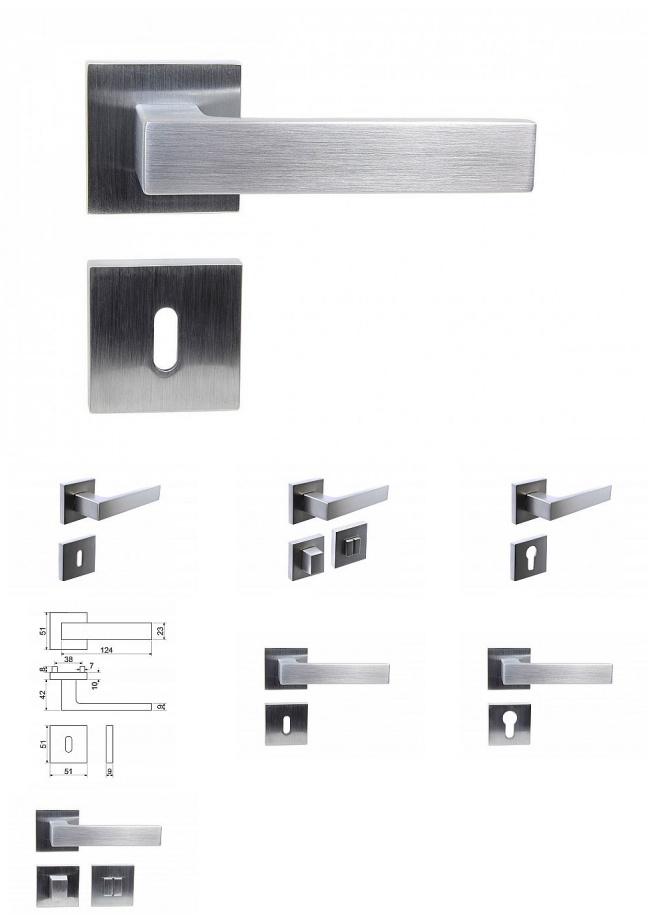

RK.C3.TORINO rozetové kování brúsený chróm

» DVERNÉ KOVANIA » INTERIÉROVÉ » Rozetové hranaté

Popis

Použitý materiál vykazuje vysokou pevnost a odolnosť povrchu proti opotrebení. Presné opracování hran. Povrchová úprava: chrom matný (CHMAT) Balení vč. spodních rozet (BB, PZ, WC), spojovacího materiálu a vrtacích šablon. WC balení obsahuje čtyřhran o velikosti 6 x 6 mm a redukci 6/8 mm. Ocelová konstrukce rozety v systému FIX IN - pevné sešroubování klik a rozet skrz dveře. Vystupující matice a vodící unašeče šroubů, zabraňují pootočení rozet.

Značka

RICHTER

Kód produktu

MP05203-0090

Zamakové kování na čtvercových rozetách s vratnou pružinou klik

Dostupnosť na hlavnom sklade:

u dodávateľa

Dostupné množstvo u dodávateľa: