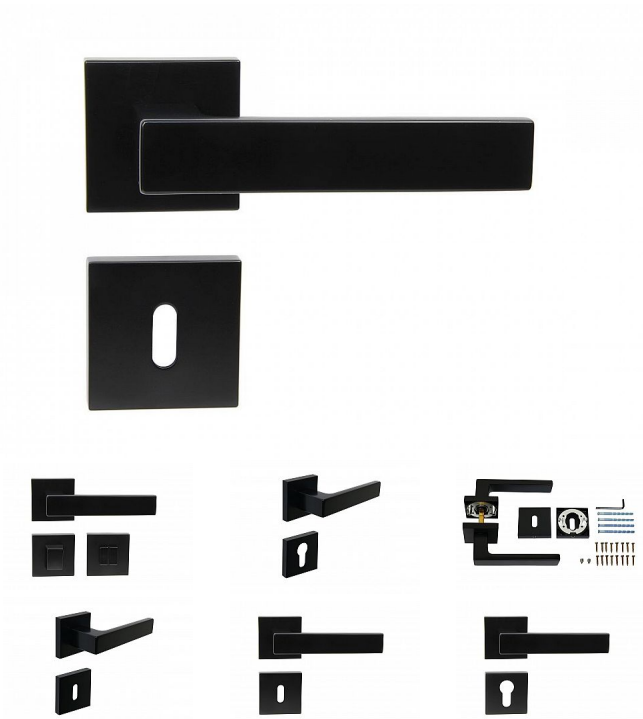

RK.C3.TORINO rozetové kování černá

» DVERNÉ KOVANIA » INTERIÉROVÉ » Rozetové hranaté

Popis

Použitý materiál vykazuje vysokou pevnost a odolnost povrchu proti opotřebení. Přesné opracování hran.
Povrchová úprava: černá (CE) Balení vč. spodních rozet (BB, PZ, WC), spojovacího materiálu a vrtacích šablon.
WC balení obsahuje čtyřhran o velikosti 6 x 6 mm a redukci 6/8 mm. Ocelová konstrukce rozety v systému FIX IN - pevné sešroubování klik a rozet skrz dveře. Vystupující matice a vodící unašeče šroubů, zabraňují pootočení rozet.

Značka

RICHTER

Kód produktu

MP05203-0070

Zamakové kování na čtvercových rozetách s vratnou pružinou klik

Dostupnost na hlavním sklade:

u dodávatele

Dostupné množství u dodávatele: