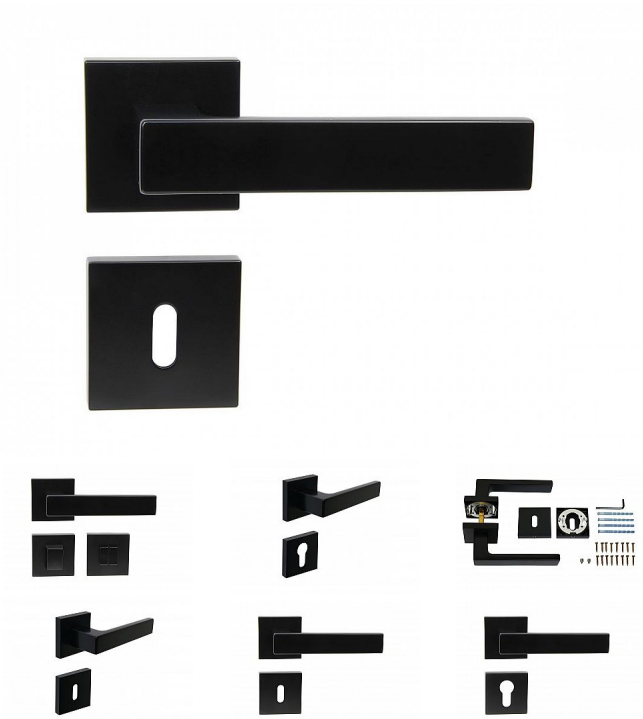

# RK.C3.TORINO rozetové kování černá

» DVERNÉ KOVANIA » INTERIÉROVÉ » Rozetové hranaté

## Popis

Použitý materiál vykazuje vysokou pevnost a odolnost povrchu proti opotřebení. Přesné opracování hran.  
Povrchová úprava: černá (CE) Balení vč. spodních rozet (BB, PZ, WC), spojovacího materiálu a vrtacích šablon.  
WC balení obsahuje čtyřhran o velikosti 6 x 6 mm a redukci 6/8 mm. Ocelová konstrukce rozety v systému FIX IN - pevné sešroubování klik a rozet skrz dveře.  
Vystupující matice a vodící unašeče šroubů, zabraňují pootočení rozet.

Značka

RICHTER

Kód produktu

MP05203-0070

Zamakové kování na čtvercových rozetách s vratnou pružinou klik

Dostupnost na hlavním sklade:

u dodávatele

Dostupné množství u dodávatele: