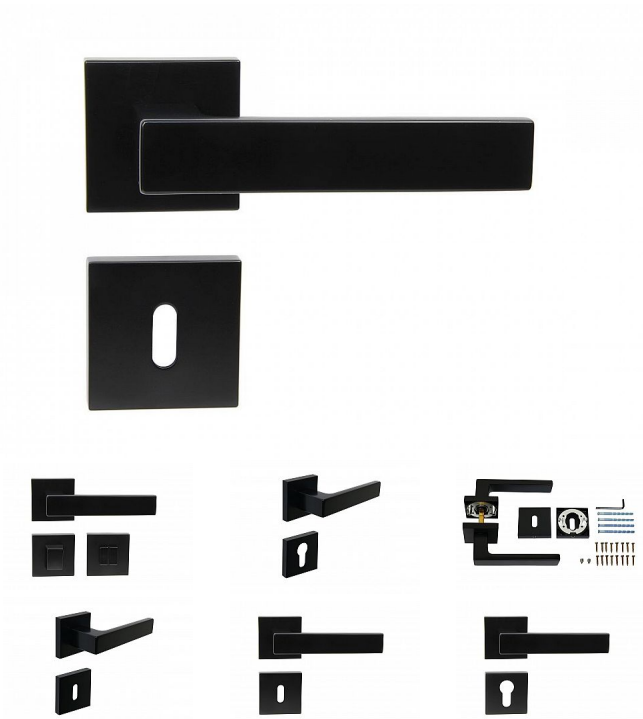

RK.C3.TORINO rozetové kovanie čierna

» DVERNÉ KOVANIA » INTERIÉROVÉ » Rozetové hranaté

Popis

Použitý materiál vykazuje vysokou pevnost a odolnosť povrchu proti opotrebeniu. Presné opracovanie hran. Povrchová úprava: čierna (CE) Balení vč. spodných rozet (BB, PZ, WC), spojovacího materiálu a vrtacích šablon. WC balení obsahuje čtyřhran o velikosti 6 x 6 mm a redukci 6/8 mm. Ocelová konstrukce rozety v systému FIX IN - pevné sešroubování klik a rozet skrz dveře. Vystupující matice a vodící unašeče šroubů, zabraňují pootočení rozet.

Značka

RICHTER

Kód produktu

MP05203-0070

Zamakové kování na čtvercových rozetách s vratnou pružinou klik

Dostupnosť na hlavnom sklade:

u dodávateľa

Dostupné množstvo u dodávateľa: