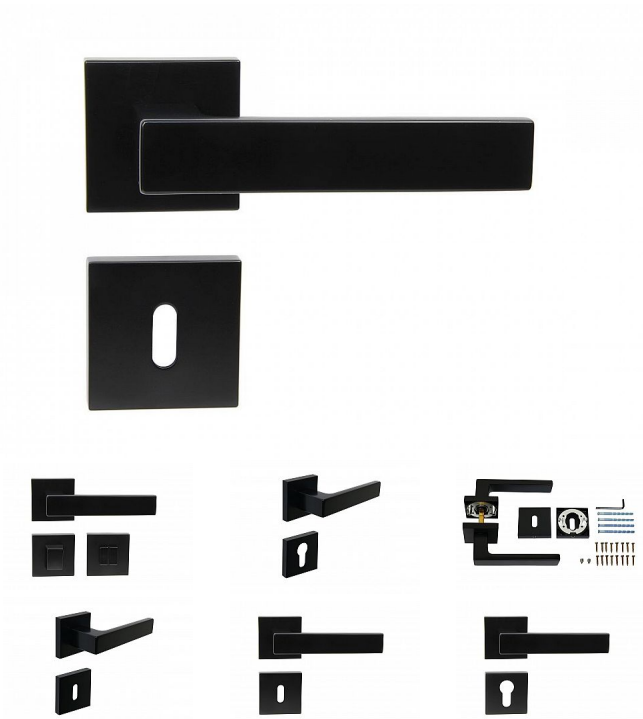

RK.C3.TORINO rozetové kování černá

» DVERNÉ KOVANIA » INTERIÉROVÉ » Rozetové hranaté

Popis

Použitý materiál vykazuje vysokou pevnost a odolnost povrchu proti opotřebení. Přesné opracování hran. Povrchová úprava: černá (CE) Balení vč. spodních rozet (BB, PZ, WC), spojovacího materiálu a vrtacích šablon. WC balení obsahuje čtyřhran o velikosti 6 x 6 mm a redukci 6/8 mm. Ocelová konstrukce rozety v systému FIX IN - pevné sešroubování klik a rozet skrz dveře. Vystupující matice a vodící unašeče šroubů, zabraňují pootočení rozet.

Značka

RICHTER

Kód produktu

MP05203-0070

Zamakové kování na čtvercových rozetách s vratnou pružinou klik

Dostupnost na hlavním sklade:

u dodávatele

Dostupné množství u dodávatele: