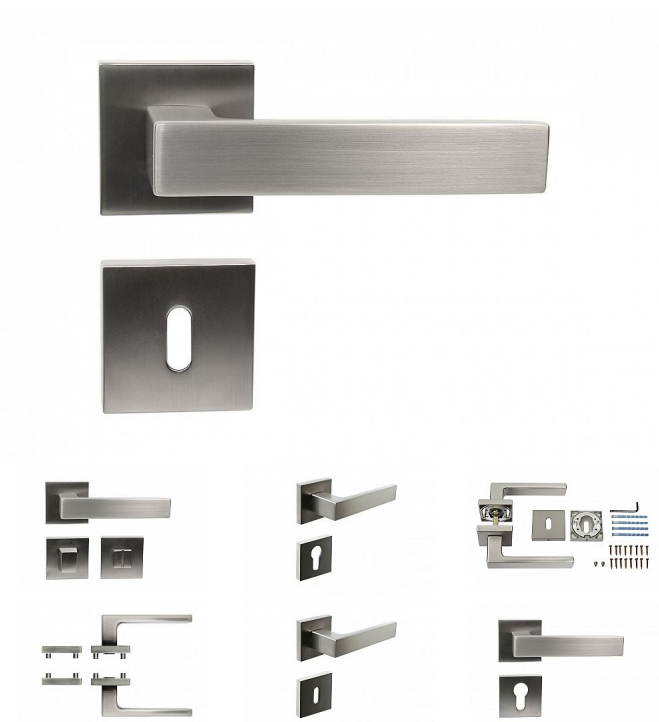

RK.C3.TORINO rozetové kování matný nikl

» DVERNÉ KOVANIA » INTERIÉROVÉ » Rozetové hranaté

Popis

Použitý materiál vykazuje vysokou pevnost a odolnosť povrchu proti opotrebení. Přesné opracování hran.
Povrchová úprava: nikl matný broušený (NIMAT) Balení vč. spodních rozet (BB, PZ, WC), spojovacího materiálu a vrtacích šablon. WC balení obsahuje čtyřhran o velikosti 6 x 6 mm a redukci 6/8 mm. Ocelová konstrukce rozety v systému FIX IN - pevné sešroubování klik a rozet skrz dveře. Vystupující matice a vodící unašeče šroubů, zabraňují pootočení rozet.

Značka

RICHTER

Kód produktu

MP05203-0101

Zamakové kování na čtvercových rozetách s vratnou pružinou klik

Dostupnost na hlavním sklade:

u dodávatele
na cestě 2,00 ks

Dostupné množství u dodávatele: