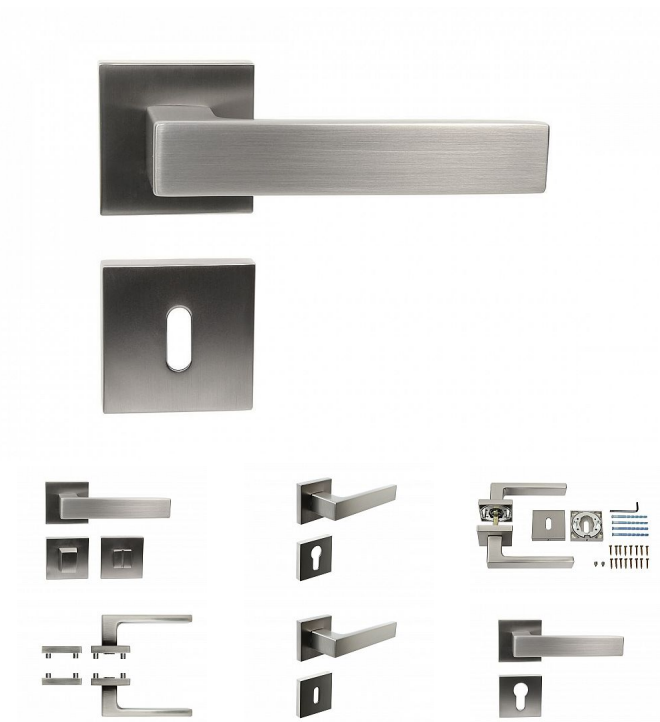

# RK.C3.TORINO rozetové kování matný nikl

» DVERNÉ KOVANIA » INTERIÉROVÉ » Rozetové hranaté

## Popis

Použitý materiál vykazuje vysokou pevnost a odolnosť povrchu proti opotrebení Přesné opracování hran  
Povrchová úprava: nikl matný broušený (NIMAT) Balení vč. spodních rozet (BB, PZ, WC), spojovacího materiálu a vrtacích šablon. WC balení obsahuje čtyřhran o velikosti 6 x 6 mm a redukci 6/8 mm Ocelová konstrukce rozety v systému FIX IN - pevné sešroubování klik a rozet skrz dveře Vystupující matice a vodící unašeče šroubů, zabraňují pootočení rozet

Značka

RICHTER

Kód produktu

MP05203-0101

Zamakové kování na čtvercových rozetách s vratnou pružinou klik

Dostupnost na hlavním sklade:

u dodávatele  
na cestě 2,00 ks

Dostupné množství u dodávatele: