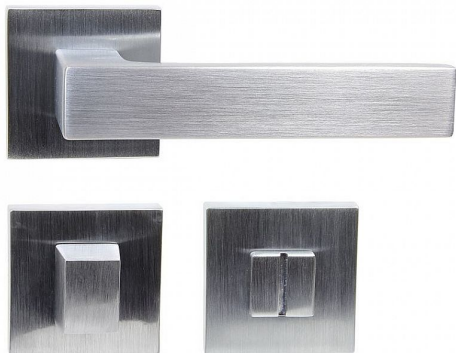

RK.C3.TORINO WC ch/mat

» DVERNÉ KOVANIA » INTERIÉROVÉ » Rozetové hranaté

Popis

Použitý materiál vykazuje vysokou pevnost a odolnosť povrchu proti opotrebení. Přesné opracování hran. Povrchová úprava: chrom matný (CHMAT) Balení vč. spodních rozet (BB, PZ, WC), spojovacího materiálu a vrtacích šablon. WC balení obsahuje čtyřhran o velikosti 6 x 6 mm a redukci 6/8 mm. Ocelová konstrukce rozety v systému FIX IN - pevné sešroubování klik a rozet skrz dveře. Vystupující matice a vodící unašeče šroubů, zabraňují pootočení rozet.

Dodávateľské číslo	0308-34240
Značka	RICHTER
Kód produktu	05203-0100
Balení	1 Ks

Zamakové kování na čtvercových rozetách s vratnou pružinou klik

Dostupnosť na hlavnom sklade: u dodávateľa
Dostupné množstvo u dodávateľa: sklad dodávateľa

Parametry

Značka	RICHTER
Farba	Satén chrom, F1 hliník