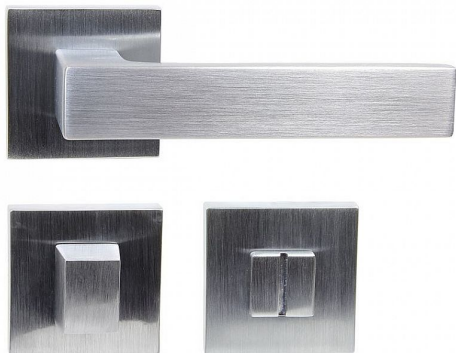

# RK.C3.TORINO WC ch/mat

» DVERNÉ KOVANIA » INTERIÉROVÉ » Rozetové hranaté

## Popis

Použitý materiál vykazuje vysokou pevnost a odolnost povrchu proti opotřebení. Přesné opracování hran. Povrchová úprava: chrom matný (CHMAT) Balení vč. spodních rozet (BB, PZ, WC), spojovacího materiálu a vrtacích šablon. WC balení obsahuje čtyřhran o velikosti 6 x 6 mm a redukci 6/8 mm. Ocelová konstrukce rozety v systému FIX IN - pevné sešroubování klik a rozet skrz dveře. Vystupující matice a vodící unašeče šroubů, zabraňují pootočení rozet.

Dodavatelské číslo	0308-34240
Značka	RICHTER
Kód produktu	05203-0100
Balení	1 Ks

Zamakové kování na čtvercových rozetách s vratnou pružinou klik

Dostupnost na hlavním sklade: u dodávatele  
Dostupné množství u dodávatele: sklad dodávatele

## Parametry

Značka	RICHTER
Farba	Satén chrom, F1 hliník