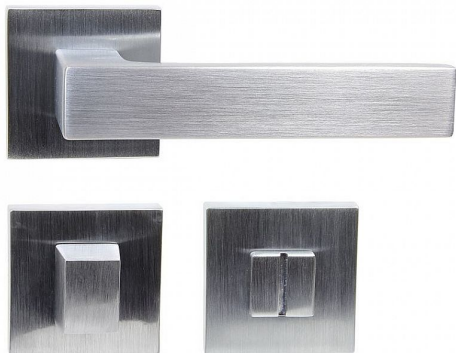

# RK.C3.TORINO WC ch/mat

» DVERNÉ KOVANIA » INTERIÉROVÉ » Rozetové hranaté

## Popis

Použitý materiál vykazuje vysokou pevnost a odolnost povrchu proti opotřebení. Přesné opracování hran. Povrchová úprava: chrom matný (CHMAT) Balení vč. spodních rozet (BB, PZ, WC), spojovacího materiálu a vrtacích šablon. WC balení obsahuje čtyřhran o velikosti 6 x 6 mm a redukci 6/8 mm. Ocelová konstrukce rozety v systému FIX IN - pevné sešroubování klik a rozet skrz dveře. Vystupující matice a vodící unašeče šroubů, zabraňují pootočení rozet.

Dodávateľské číslo	0308-34240
Značka	RICHTER
Kód produktu	05203-0100
Balení	1 Ks

Zamakové kování na čtvercových rozetách s vratnou pružinou klik

Dostupnosť na hlavnom sklade: u dodávateľa  
Dostupné množstvo u dodávateľa: sklad dodávateľa

## Parametry

Značka	RICHTER
Farba	Satén chrom, F1 hliník