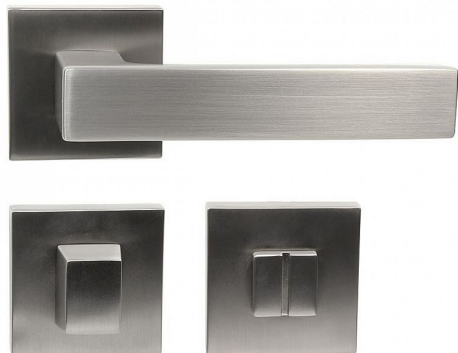

# RK.C3.TORINO WC NI-MAT

» DVERNÉ KOVANIA » INTERIÉROVÉ » Rozetové hranaté

## Popis

Použitý materiál vykazuje vysokou pevnost a odolnosť povrchu proti opotrebení. Přesné opracování hran. Povrchová úprava: nikl matný broušený (NIMAT). Balení vč. spodních rozet (BB, PZ, WC), spojovacího materiálu a vrtacích šablon. WC balení obsahuje čtyřhran o velikosti 6 x 6 mm a redukci 6/8 mm. Ocelová konstrukce rozety v systému FIX IN - pevné sešroubování klik a rozet skrz dveře. Vystupující matice a vodící unašeče šroubů, zabraňují pootočení rozet.

Dodávateľské číslo	0308-34219
Značka	RICHTER
Kód produktu	05203-0103
Balení	1 Ks

Zamakové kování na čtvercových rozetách s vratnou pružinou klik

Dostupnosť na hlavnom sklade: u dodávateľa  
Dostupné množstvo u dodávateľa: sklad dodávateľa

## Parametry

Značka	RICHTER
Farba	Satén nikl, stříbrná