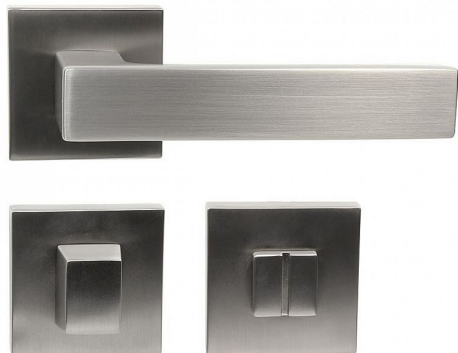

RK.C3.TORINO WC NI-MAT

» DVERNÉ KOVANIA » INTERIÉROVÉ » Rozetové hranaté

Popis

Použitý materiál vykazuje vysokou pevnost a odolnosť povrchu proti opotrebení. Přesné opracování hran. Povrchová úprava: nikl matný broušený (NIMAT). Balení vč. spodních rozet (BB, PZ, WC), spojovacího materiálu a vrtacích šablon. WC balení obsahuje čtyřhran o velikosti 6 x 6 mm a redukci 6/8 mm. Ocelová konstrukce rozety v systému FIX IN - pevné sešroubování klik a rozet skrz dveře. Vystupující matice a vodící unašeče šroubů, zabraňují pootočení rozet.

Dodávateľské číslo	0308-34219
Značka	RICHTER
Kód produktu	05203-0103
Balení	1 Ks

Zamakové kování na čtvercových rozetách s vratnou pružinou klik

Dostupnosť na hlavnom sklade: u dodávateľa
Dostupné množstvo u dodávateľa: sklad dodávateľa

Parametry

Značka	RICHTER
Farba	Satén nikl, stříbrná