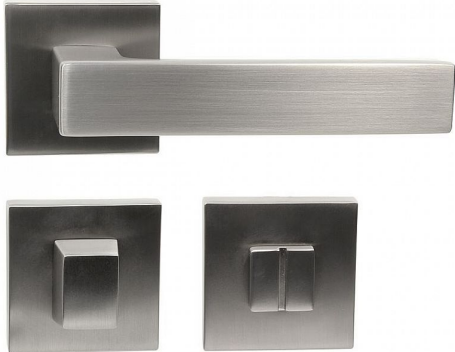

RK.C3.TORINO WC NI-MAT

» DVERNÉ KOVANIA » INTERIÉROVÉ » Rozetové hranaté

Popis

Použitý materiál vykazuje vysokou pevnost a odolnosť povrchu proti opotrebeniu. Priesne opracovani hran. Povrchova uprava: nikl matny brouseny (NIMAT). Baleni vc. spodnich rozet (BB, PZ, WC), spojovaciho materialu a vrtacich sablon. WC baleni obsahuje ctyrhran o velikosti 6 x 6 mm a redukci 6/8 mm. Ocelova konstrukce rozety v systemu FIX IN - pevne sešroubovani klik a rozet skrz dveře. Vystupujici matice a vodici unasece šroubu, zabraňuji pootoceni rozet.

Dodavateľské číslo	0308-34219
Značka	RICHTER
Kód produktu	05203-0103
Balení	1 Ks

Zamakové kování na čtvercových rozetách s vratnou pružinou klik

Dostupnosť na hlavnom sklade: u dodávateľa
Dostupné množstvo u dodávateľa: sklad dodávateľa

Parametry

Značka	RICHTER
Farba	Satén nikl, stříbrná