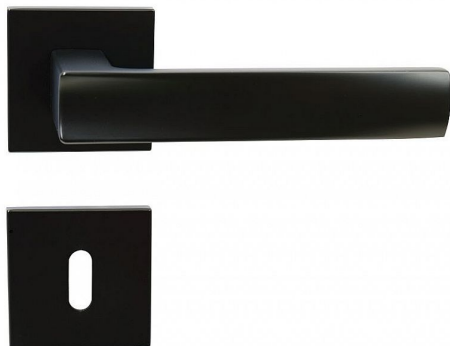

RK.C36.BOLZANO BB ČERNÁ

» DVERNÉ KOVANIA » INTERIÉROVÉ » Rozetové hranaté

Popis

• Praktické 2 sady šroubů, bez nutnosti jejich zkracování pro dveře tloušťky 40 mm • Dodáváno pro tloušťku dveří 32-58 mm • Balení vč. spojovacího materiálu, vrtací šablony a návodu na montáž • V provedení WC, balení obsahuje čtyřhran o velikosti 6 x 6 mm a redukci 6/8 mm • Konstrukce rozety v systému FIX IN • Pevné sešroubování klik a rozet skrz dveře • Vystupující matice a vodící unašeče šroubů, zabraňují potočení rozet
Hmotnost netto: • WC - 0,70 kg Povrch: • matná černá (CE)

Dodavatelské číslo	0308-42061
Značka	RICHTER
Kód produktu	05203-0047
Balení	1 Ks

Hliníkové kování na čtvercových rozetách s vratnou pružinou klik

Dostupnost na hlavním sklade: u dodávatele
Dostupné množství u dodávatele: sklad dodávatele

Parametry

Značka	RICHTER
Farba	Černá