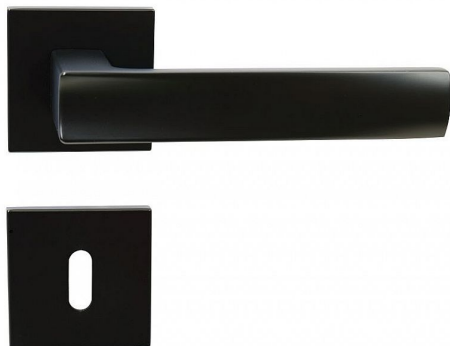

# RK.C36.BOLZANO BB ČERNÁ

» DVERNÉ KOVANIA » INTERIÉROVÉ » Rozetové hranaté

## Popis

• Praktické 2 sady šroubů, bez nutnosti jejich zkracování pro dveře tloušťky 40 mm • Dodáváno pro tloušťku dveří 32-58 mm • Balení vč. spojovacího materiálu, vrtací šablony a návodu na montáž • V provedení WC, balení obsahuje čtyřhran o velikosti 6 x 6 mm a redukci 6/8 mm • Konstrukce rozety v systému FIX IN • Pevné sešroubování klik a rozet skrz dveře • Vystupující matice a vodící unašeče šroubů, zabraňují pootočení rozet  
Hmotnost netto: • WC - 0,70 kg Povrch: • matná černá (CE)

Dodavatelské číslo	0308-42061
Značka	RICHTER
Kód produktu	05203-0047
Balení	1 Ks

Hliníkové kování na čtvercových rozetách s vratnou pružinou klik

Dostupnost na hlavním sklade: u dodávatele  
Dostupné množství u dodávatele: sklad dodávatele

## Parametry

Značka	RICHTER
Farba	Černá