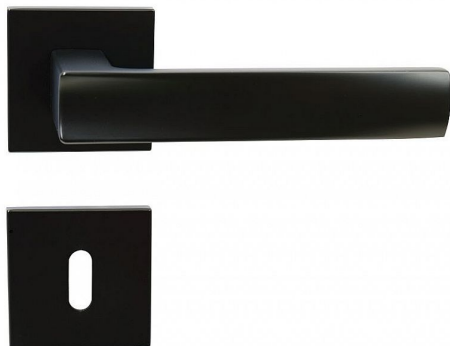

RK.C36.BOLZANO BB ČERNÁ

» DVERNÉ KOVANIA » INTERIÉROVÉ » Rozetové hranaté

Popis

• Praktické 2 sady šroubů, bez nutnosti jejich zkracování pro dveře tloušťky 40 mm • Dodáváno pro tloušťku dveří 32-58 mm • Balení vč. spojovacího materiálu, vrtací šablony a návodu na montáž • V provedení WC, balení obsahuje čtyřhran o velikosti 6 x 6 mm a redukci 6/8 mm • Konstrukce rozety v systému FIX IN • Pevné sešroubování klik a rozet skrz dveře • Vystupující matice a vodící unašeče šroubů, zabraňují pootočení rozet
Hmotnost netto: • WC - 0,70 kg Povrch: • matná černá (CE)

Dodavatel'ské číslo	0308-42061
Značka	RICHTER
Kód produktu	05203-0047
Balení	1 Ks

Hliníkové kování na čtvercových rozetách s vratnou pružinou klik

Dostupnost na hlavnom sklade: u dodávateľa
Dostupné množstvo u dodávateľa: sklad dodávateľa

Parametry

Značka	RICHTER
Farba	Černá