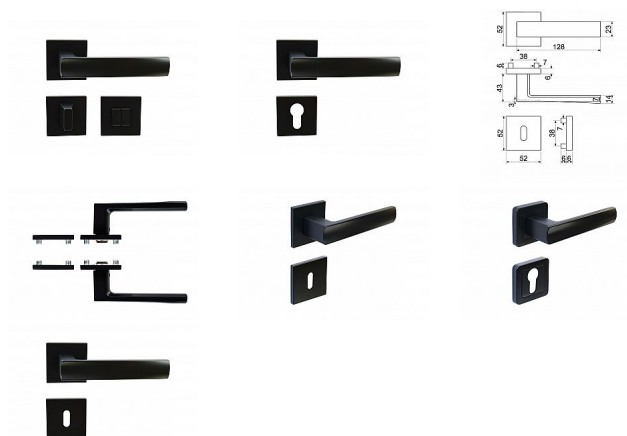

RK.C36.BOLZANO rozetové kování čierne

» DVERNÉ KOVANIA » INTERIÉROVÉ » Rozetové hranaté

Popis

• Praktické 2 sady šroubů, bez nutnosti jejich zkracování pro dveře tloušťky 40 mm • Dodáváno pro tloušťku dveří 32-58 mm • Balení vč. spojovacího materiálu, vrtací šablony a návodu na montáž • V provedení WC, balení obsahuje čtyřhran o velikosti 6 x 6 mm a redukci 6/8 mm • Konstrukce rozety v systému FIX IN • Pevné sešroubování klik a rozet skrz dveře • Vystupující matice a vodící unašeče šroubů, zabraňují pootočení rozet
Hmotnosť netto: • WC - 0,70 kg Povrch: • matná černá (CE)

Značka

RICHTER

Kód produktu

MP05203-0047

Hliníkové kování na čtvercových rozetách s vratnou pružinou klik

Dostupnosť na hlavnom sklade:

u dodávateľa

Dostupné množstvo u dodávateľa: