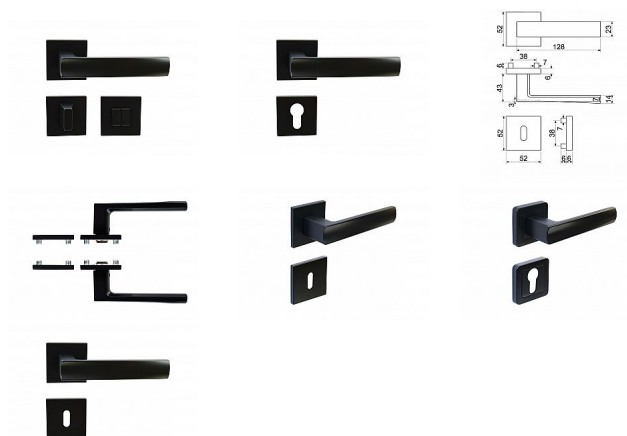

RK.C36.BOLZANO rozetové kovanie čierne

» DVERNÉ KOVANIA » INTERIÉROVÉ » Rozetové hranaté

Popis

• Praktické 2 sady šroubů, bez nutnosti jejich zkracování pro dveře tloušťky 40 mm • Dodáváno pro tloušťku dveří 32-58 mm • Balení vč. spojovacího materiálu, vrtací šablony a návodu na montáž • V provedení WC, balení obsahuje čtyřhran o velikosti 6 x 6 mm a redukci 6/8 mm • Konstrukce rozety v systému FIX IN • Pevné sešroubování klik a rozet skrz dveře • Vystupující matice a vodící unašeče šroubů, zabraňují pootočení rozet
Hmotnost netto: • WC - 0,70 kg Povrch: • matná černá (CE)

Značka

RICHTER

Kód produktu

MP05203-0047

Hliníkové kování na čtvercových rozetách s vratnou pružinou klik

Dostupnosť na hlavnom sklade:

u dodávateľa

Dostupné množstvo u dodávateľa: