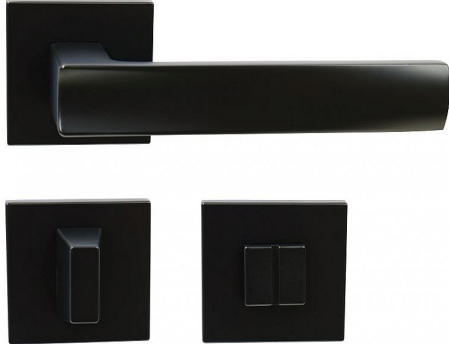

RK.C36.BOLZANO WC ČIERNA

» DVERNÉ KOVANIA » INTERIÉROVÉ » Rozetové hranaté

Popis

• Praktické 2 sady šroubů, bez nutnosti jejich zkracování pro dveře tloušťky 40 mm • Dodáváno pro tloušťku dveří 32-58 mm • Balení vč. spojovacího materiálu, vrtací šablony a návodu na montáž • V provedení WC, balení obsahuje čtyřhran o velikosti 6 x 6 mm a redukci 6/8 mm • Konstrukce rozety v systému FIX IN • Pevné sešroubování klik a rozet skrz dveře • Vystupující matice a vodící unašeče šroubů, zabraňují pootočení rozet
Hmotnost netto: • WC - 0,70 kg Povrch: • matná černá (CE)

Dodávateľské číslo	0308-42078
Značka	RICHTER
Kód produktu	05203-0049
Balení	1 Ks

Hliníkové kování na čtvercových rozetách s vratnou pružinou klik

Dostupnosť na hlavnom sklade: u dodávateľa
Dostupné množstvo u dodávateľa: sklad dodávateľa

Parametry

Značka	RICHTER
Farba	Černá