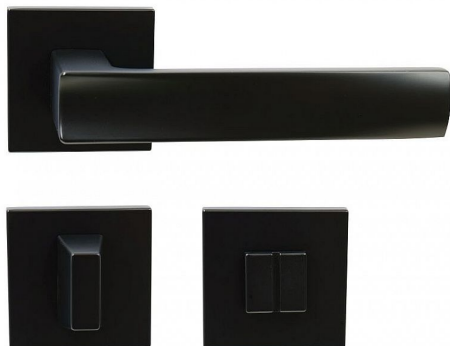

RK.C36.BOLZANO WC ČIERNA

» DVERNÉ KOVANIA » INTERIÉROVÉ » Rozetové hranaté

Popis

• Praktické 2 sady šroubů, bez nutnosti jejich zkracování pro dveře tloušťky 40 mm • Dodáváno pro tloušťku dveří 32-58 mm • Balení vč. spojovacího materiálu, vrtací šablony a návodu na montáž • V provedení WC, balení obsahuje čtyřhran o velikosti 6 x 6 mm a redukci 6/8 mm • Konstrukce rozety v systému FIX IN • Pevné sešroubování klik a rozet skrz dveře • Vystupující matice a vodící unašeče šroubů, zabraňují pootočení rozet
Hmotnost netto: • WC - 0,70 kg Povrch: • matná černá (CE)

Dodávateľské číslo	0308-42078
Značka	RICHTER
Kód produktu	05203-0049
Balení	1 Ks

Hliníkové kování na čtvercových rozetách s vratnou pružinou klik

Dostupnosť na hlavnom sklade: u dodávateľa
Dostupné množstvo u dodávateľa: sklad dodávateľa

Parametry

Značka	RICHTER
Farba	Černá