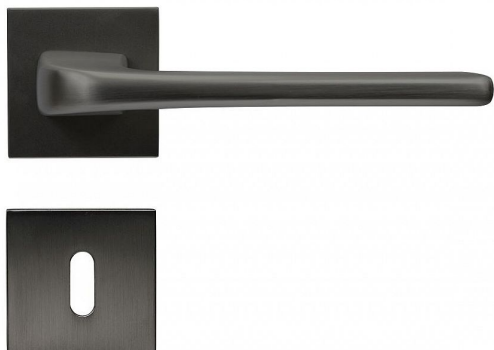

# RK.C36.CORTINA.BB.ANTRACIT

» DVERNÉ KOVANIA » INTERIÉROVÉ » Rozetové hranaté

## Popis

Dodáváno pro tloušťku dveří 32 – 58 mm Balení vč. spodních rozet (BB, PZ, WC), spojovacího materiálu, vrtací šablony a návodu na montáž WC balení obsahuje čtyřhran o velikosti 6 x 6 mm a redukci 6/8 mm

Dodávateľské číslo	0308-41521
Značka	RICHTER
Kód produktu	05203-0118
Balení	1 Ks

HLINÍKOVÉ KOVÁNÍ NA ČTVERCOVÝCH ROZETÁCH S VRATNOU PRUŽINOU KLIK

Dostupnosť na hlavnom sklade: u dodávateľa  
Dostupné množstvo u dodávateľa: sklad dodávateľa

## Parametry

Značka	RICHTER
Farba	Antracit