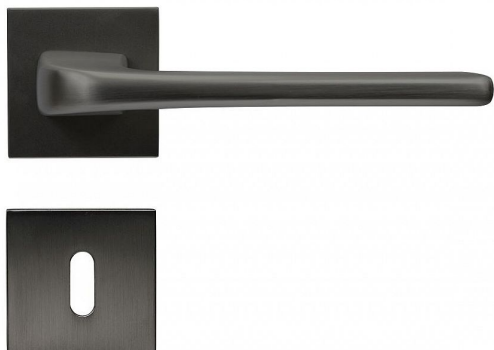

RK.C36.CORTINA.BB.ANTRACIT

» DVERNÉ KOVANIA » INTERIÉROVÉ » Rozetové hranaté

Popis

Dodáváno pro tloušťku dveří 32 – 58 mm Balení vč. spodních rozet (BB, PZ, WC), spojovacího materiálu, vrtací šablony a návodu na montáž WC balení obsahuje čtyřhran o velikosti 6 x 6 mm a redukci 6/8 mm

Dodávateľské číslo	0308-41521
Značka	RICHTER
Kód produktu	05203-0118
Balení	1 Ks

HLINÍKOVÉ KOVÁNÍ NA ČTVERCOVÝCH ROZETÁCH S VRATNOU PRUŽINOU KLIK

Dostupnosť na hlavnom sklade: u dodávateľa
Dostupné množstvo u dodávateľa: sklad dodávateľa

Parametry

Značka	RICHTER
Farba	Antracit