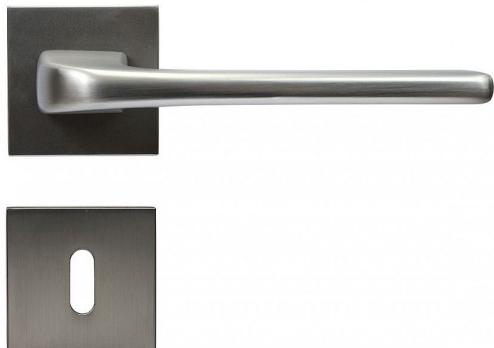

RK.C36.CORTINA.BB.NI/MAT

» DVERNÉ KOVANIA » INTERIÉROVÉ » Rozetové hranaté

Popis

Dodáváno pro tloušťku dveří 32 – 58 mm Balení vč. spodních rozet (BB, PZ, WC), spojovacího materiálu, vrtací šablony a návodu na montáž WC balení obsahuje čtyřhran o velikosti 6 x 6 mm a redukci 6/8 mm

Dodávateľské číslo	0308-41552
Značka	RICHTER
Kód produktu	05203-0115
Balení	1 Ks

HLINÍKOVÉ KOVÁNÍ NA ČTVERCOVÝCH ROZETÁCH S VRATNOU PRUŽINOU KLIK

Dostupnosť na hlavnom sklade: u dodávateľa
Dostupné množstvo u dodávateľa: sklad dodávateľa

Parametry

Značka	RICHTER
Farba	Satén nikel, stříbrná