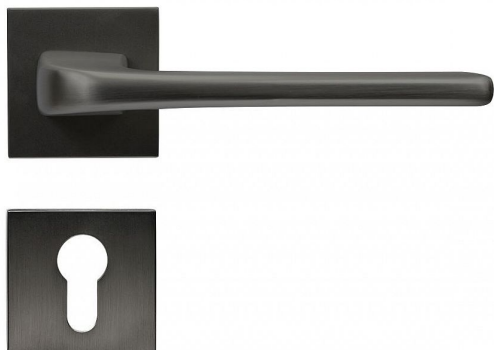

RK.C36.CORTINA.PZ.ANTRACIT

» DVERNÉ KOVANIA » INTERIÉROVÉ » Rozetové hranaté

Popis

Dodáváno pro tloušťku dveří 32 – 58 mm Balení vč. spodních rozet (BB, PZ, WC), spojovacího materiálu, vrtací šablony a návodu na montáž WC balení obsahuje čtyřhran o velikosti 6 x 6 mm a redukci 6/8 mm

Dodávateľské číslo	0308-41514
Značka	RICHTER
Kód produktu	05203-0119
Balení	1 Ks

HLINÍKOVÉ KOVÁNÍ NA ČTVERCOVÝCH ROZETÁCH S VRATNOU PRUŽINOU KLIK

Dostupnosť na hlavnom sklade: u dodávateľa
Dostupné množstvo u dodávateľa: sklad dodávateľa

Parametry

Značka	RICHTER
Farba	Antracit