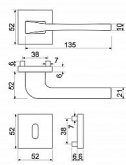

RK.C36.CORTINA rozetové kovanie čierne

» DVERNÉ KOVANIA » INTERIÉROVÉ » Rozetové hranaté

Popis

Dodávano pro tloušťku dveří 32 - 58 mm Balení vč. spodních rozet (BB, PZ, WC), spojovacího materiálu, vrtací šablony a návodu na montáž WC balení obsahuje čtyřhran o velikosti 6 x 6 mm a redukci 6/8 mm

Značka

RICHTER

Kód produktu

MP05203-0121

HLINÍKOVÉ KOVÁNÍ NA ČTVERCOVÝCH ROZETÁCH S VRATNOU PRUŽINOU KLIK

Dostupnosť na hlavnom sklade:

u dodávateľa

Dostupné množstvo u dodávateľa: