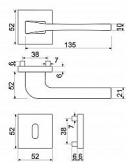

RK.C36.CORTINA rozetové kovanie čierne

» DVERNÉ KOVANIA » INTERIÉROVÉ » Rozetové hranaté

Popis

Dodávano pro tloušťku dveří 32 - 58 mm Balení vč. spodních rozet (BB, PZ, WC), spojovacího materiálu, vrtací šablony a návodu na montáž WC balení obsahuje čtyřhran o velikosti 6 x 6 mm a redukci 6/8 mm

Značka

RICHTER

Kód produktu

MP05203-0121

HLINÍKOVÉ KOVÁNÍ NA ČTVERCOVÝCH ROZETÁCH S VRATNOU PRUŽINOU KLIK

Dostupnosť na hlavnom sklade:

u dodávateľa

Dostupné množstvo u dodávateľa: