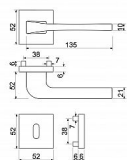

RK.C36.CORTINA rozetové kovanie čierne

» DVERNÉ KOVANIA » INTERIÉROVÉ » Rozetové hranaté

Popis

Dodávano pro tloušťku dveří 32 - 58 mm Balení vč. spodních rozet (BB, PZ, WC), spojovacího materiálu, vrtací šablony a návodu na montáž WC balení obsahuje čtyřhran o velikosti 6 x 6 mm a redukci 6/8 mm

Značka

RICHTER

Kód produktu

MP05203-0121

HLINÍKOVÉ KOVÁNÍ NA ČTVERCOVÝCH ROZETÁCH S VRATNOU PRUŽINOU KLIK

Dostupnosť na hlavnom sklade:

u dodávateľa

Dostupné množstvo u dodávateľa: