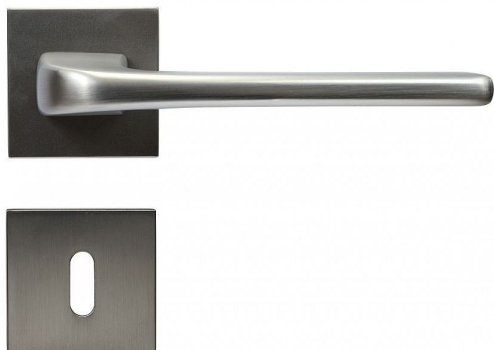

RK.C36.CORTINA rozetové kovanie matný nikl

» DVERNÉ KOVANIA » INTERIÉROVÉ » Rozetové hranaté

Značka RICHTER
Kód produktu MP05203-0115

HLINÍKOVÉ KOVÁNÍ NA ČTVERCOVÝCH ROZETÁCH S
VRATNOU PRUŽINOU KLIK

Dostupnosť na hlavnom sklade: u dodávateľa
Dostupné množstvo u dodávateľa: momentálne nedostupné

Popis

Dodáváno pro tloušťku dveří 32 - 58 mm Balení vč. spodních rozet (BB, PZ, WC), spojovacího materiálu, vrtací šablony a návodu na montáž WC balení obsahuje čtyřhran o velikosti 6 x 6 mm a redukci 6/8 mm