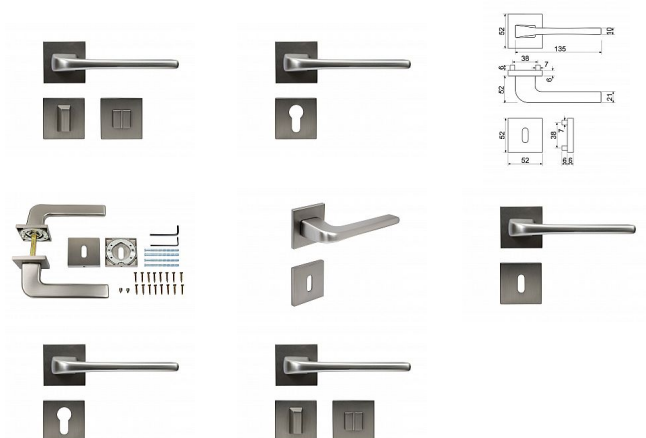

RK.C36.CORTINA rozetové kovanie matný nikl

» DVERNÉ KOVANIA » INTERIÉROVÉ » Rozetové hranaté

Značka RICHTER
Kód produktu MP05203-0115

HLINÍKOVÉ KOVÁNÍ NA ČTVERCOVÝCH ROZETÁCH S
VRATNOU PRUŽINOU KLIK

Dostupnosť na hlavnom sklade: u dodávateľa
Dostupné množstvo u dodávateľa: momentálne nedostupné

Popis

Dodáváno pro tloušťku dveří 32 - 58 mm Balení vč. spodních rozet (BB, PZ, WC), spojovacího materiálu, vrtací šablony a návodu na montáž WC balení obsahuje čtyřhran o velikosti 6 x 6 mm a redukci 6/8 mm

Parametry

Značka RICHTER