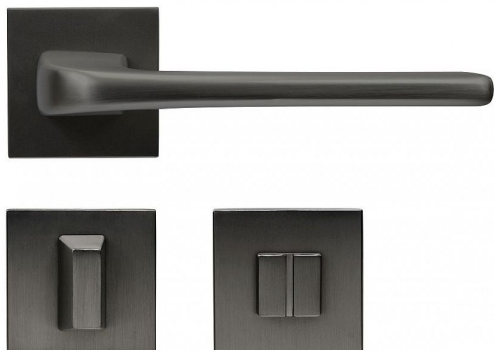

RK.C36.CORTINA.WC.ANTRACIT

» DVERNÉ KOVANIA » INTERIÉROVÉ » Rozetové hranaté

Popis

Dodáváno pro tloušťku dveří 32 – 58 mm Balení vč. spodních rozet (BB, PZ, WC), spojovacího materiálu, vrtací šablony a návodu na montáž WC balení obsahuje čtyřhran o velikosti 6 x 6 mm a redukci 6/8 mm

Dodávateľské číslo	0308-41538
Značka	RICHTER
Kód produktu	05203-0120
Balení	1 Ks

HLINÍKOVÉ KOVÁNÍ NA ČTVERCOVÝCH ROZETÁCH S VRATNOU PRUŽINOU KLIK

Dostupnosť na hlavnom sklade: u dodávateľa
Dostupné množstvo u dodávateľa: sklad dodávateľa

Parametry

Značka	RICHTER
Farba	Antracit