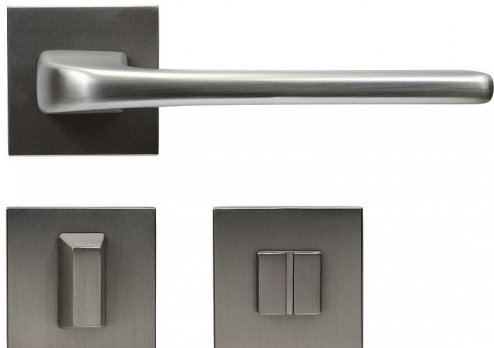

# RK.C36.CORTINA.WC.NI/MAT

» DVERNÉ KOVANIA » INTERIÉROVÉ » Rozetové hranaté

## Popis

Dodáváno pro tloušťku dveří 32 – 58 mm Balení vč. spodních rozet (BB, PZ, WC), spojovacího materiálu, vrtací šablony a návodu na montáž WC balení obsahuje čtyřhran o velikosti 6 x 6 mm a redukci 6/8 mm

Dodávateľské číslo	0308-41569
Značka	RICHTER
Kód produktu	05203-0117
Balení	1 Ks

HLINÍKOVÉ KOVÁNÍ NA ČTVERCOVÝCH ROZETÁCH S VRATNOU PRUŽINOU KLIK

Dostupnosť na hlavnom sklade: u dodávateľa  
Dostupné množstvo u dodávateľa: sklad dodávateľa

## Parametry

Značka	RICHTER
Farba	Satén nikel, stříbrná