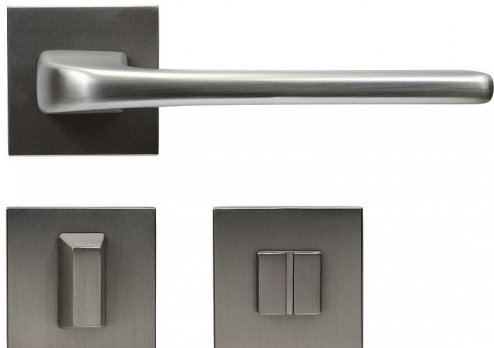

RK.C36.CORTINA.WC.NI/MAT

» DVERNÉ KOVANIA » INTERIÉROVÉ » Rozetové hranaté

Popis

Dodáváno pro tloušťku dveří 32 – 58 mm Balení vč. spodních rozet (BB, PZ, WC), spojovacího materiálu, vrtací šablony a návodu na montáž WC balení obsahuje čtyřhran o velikosti 6 x 6 mm a redukci 6/8 mm

Dodávateľské číslo	0308-41569
Značka	RICHTER
Kód produktu	05203-0117
Balení	1 Ks

HLINÍKOVÉ KOVÁNÍ NA ČTVERCOVÝCH ROZETÁCH S VRATNOU PRUŽINOU KLIK

Dostupnosť na hlavnom sklade: u dodávateľa
Dostupné množstvo u dodávateľa: sklad dodávateľa

Parametry

Značka	RICHTER
Farba	Satén nikel, stříbrná