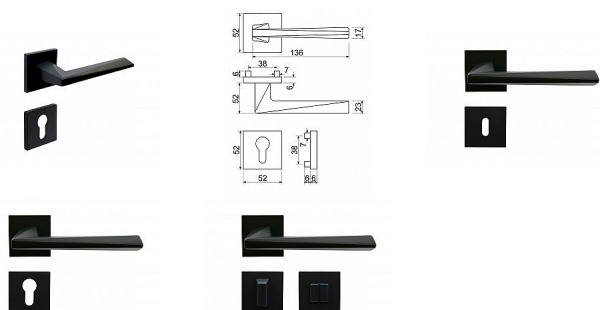

# RK.C36.CUBISMO rozetové kování čierne

» DVERNÉ KOVANIA » INTERIÉROVÉ » Rozetové hranaté

## Popis

Použitý materiál vykazuje vysokou pevnosť a odolnosť povrchu proti opotrebeniu • Presné opracovanie hran. • Praktické 2 sady šroubov, bez nutnosti jejich zkracování pro dveře tloušťky 40 mm • Dodáváno pro tloušťku dveří 32-58 mm • Balení vč. spojovacího materiálu, vrtací šablony a návodu na montáž • V provedení WC, balení obsahuje čtyřhran o velikosti 6 x 6 mm a redukci 6/8 mm černá mat

Značka

RICHTER

Kód produktu

MP05202-9043

Zamakové kování na čtvercových rozetách s vratnou pružinou klik

Dostupnosť na hlavnom sklade:

u dodávateľa

Dostupné množstvo u dodávateľa: