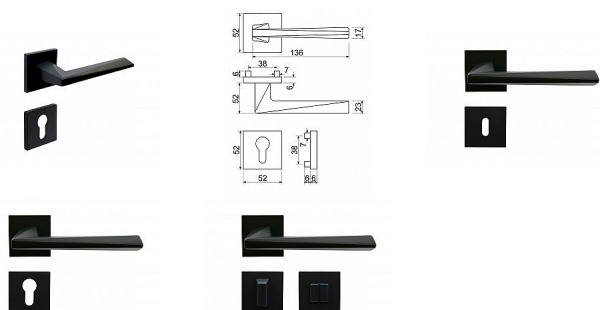

RK.C36.CUBISMO rozetové kování čierne

» DVERNÉ KOVANIA » INTERIÉROVÉ » Rozetové hranaté

Popis

Použitý materiál vykazuje vysokou pevnosť a odolnosť povrchu proti opotrebeniu • Presné opracovanie hran. • Praktické 2 sady šroubov, bez nutnosti jejich zkracování pro dveře tloušťky 40 mm • Dodáváno pro tloušťku dveří 32-58 mm • Balení vč. spojovacího materiálu, vrtací šablony a návodu na montáž • V provedení WC, balení obsahuje čtyřhran o velikosti 6 x 6 mm a redukci 6/8 mm černá mat

Značka

RICHTER

Kód produktu

MP05202-9043

Zamakové kování na čtvercových rozetách s vratnou pružinou klik

Dostupnosť na hlavnom sklade:

u dodávateľa

Dostupné množstvo u dodávateľa: