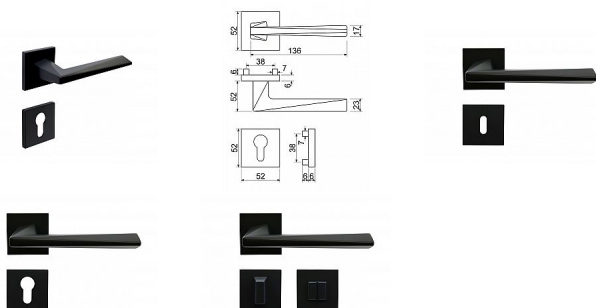

RK.C36.CUBISMO rozetové kování čierne

» DVERNÉ KOVANIA » INTERIÉROVÉ » Rozetové hranaté

Popis

Použitý materiál vykazuje vysokou pevnosť a odolnosť povrchu proti opotrebeniu • Presné opracovanie hran. • Praktické 2 sady šroubov, bez nutnosti jejich zkracování pro dveře tloušťky 40 mm • Dodáváno pro tloušťku dveří 32-58 mm • Balení vč. spojovacího materiálu, vrtací šablony a návodu na montáž • V provedení WC, balení obsahuje čtyřhran o velikosti 6 x 6 mm a redukci 6/8 mm černá mat

Značka

RICHTER

Kód produktu

MP05202-9043

Zamakové kování na čtvercových rozetách s vratnou pružinou klik

Dostupnosť na hlavnom sklade:

u dodávateľa

Dostupné množstvo u dodávateľa: