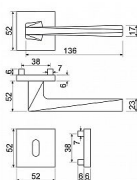

RK.C36.CUBISMO rozetové kování matný nikl

» DVERNÉ KOVANIA » INTERIÉROVÉ » Rozetové hranaté

Popis

- Použitý materiál vykazuje vysokou pevnost a odolnost povrchu proti opotřebení
- Přesné opracování hran.
- Praktické 2 sady šroubů, bez nutnosti jejich zkracování pro dveře tloušťky 40 mm
- Dodáváno pro tloušťku dveří 32-58 mm
- Balení vč. spojovacího materiálu, vrtací šablony a návodu na montáž
- V provedení WC, balení obsahuje čtyřhran o velikosti 6 x 6 mm a redukci 6/8 mm

Značka

RICHTER

Kód produktu

MP05202-9040

Zamakové kování na čtvercových rozetách s vratnou pružinou klik

Dostupnost na hlavním sklade:

u dodávatele

Dostupné množství u dodávatele: