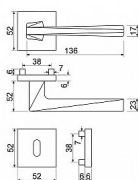

RK.C36.CUBISMO rozetové kování matný nikl

» DVERNÉ KOVANIA » INTERIÉROVÉ » Rozetové hranaté

Značka

RICHTER

Kód produktu

MP05202-9040

Zamakové kování na čtvercových rozetách s vratnou pružinou klik

Dostupnosť na hlavnom sklade:

u dodávateľa

Dostupné množstvo u dodávateľa:

momentálne nedostupné

Popis

- Použitý materiál vykazuje vysokou pevnosť a odolnosť povrchu proti opotrebeniu
- Presné opracovanie hran.
- Praktické 2 sady šroubov, bez nutnosti jejich zkracování pro dveře tloušťky 40 mm
- Dodáváno pro tloušťku dveří 32-58 mm
- Balení vč. spojovacího materiálu, vrtací šablony a návodu na montáž
- V provedení WC, balení obsahuje čtyřhran o velikosti 6 x 6 mm a redukci 6/8 mm

Parametry

Značka

RICHTER