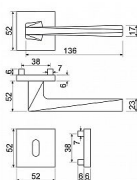

RK.C36.CUBISMO rozetové kování matný nikl

» DVERNÉ KOVANIA » INTERIÉROVÉ » Rozetové hranaté

Značka

RICHTER

Kód produktu

MP05202-9040

Zamakové kování na čtvercových rozetách s vratnou pružinou klik

Dostupnosť na hlavnom sklade:

u dodávateľa

Dostupné množstvo u dodávateľa:

momentálne nedostupné

Popis

- Použitý materiál vykazuje vysokou pevnost a odolnosť povrchu proti opotrebení
- Presné opracování hran.
- Praktické 2 sady šroubů, bez nutnosti jejich zkracování pro dveře tloušťky 40 mm
- Dodáváno pro tloušťku dveří 32-58 mm
- Balení vč. spojovacího materiálu, vrtací šablony a návodu na montáž
- V provedení WC, balení obsahuje čtyřhran o velikosti 6 x 6 mm a redukci 6/8 mm

Parametry

Značka

RICHTER