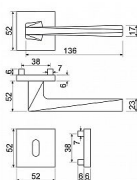

RK.C36.CUBISMO rozetové kování matný nikl

» DVERNÉ KOVANIA » INTERIÉROVÉ » Rozetové hranaté

Popis

- Použitý materiál vykazuje vysokou pevnost a odolnost povrchu proti opotřebení
- Přesné opracování hran.
- Praktické 2 sady šroubů, bez nutnosti jejich zkracování pro dveře tloušťky 40 mm
- Dodáváno pro tloušťku dveří 32-58 mm
- Balení vč. spojovacího materiálu, vrtací šablony a návodu na montáž
- V provedení WC, balení obsahuje čtyřhran o velikosti 6 x 6 mm a redukci 6/8 mm

Značka

RICHTER

Kód produktu

MP05202-9040

Zamakové kování na čtvercových rozetách s vratnou pružinou klik

Dostupnost na hlavním sklade:

u dodávatele

Dostupné množství u dodávatele:

momentálně nedostupné

Parametry

Značka

RICHTER